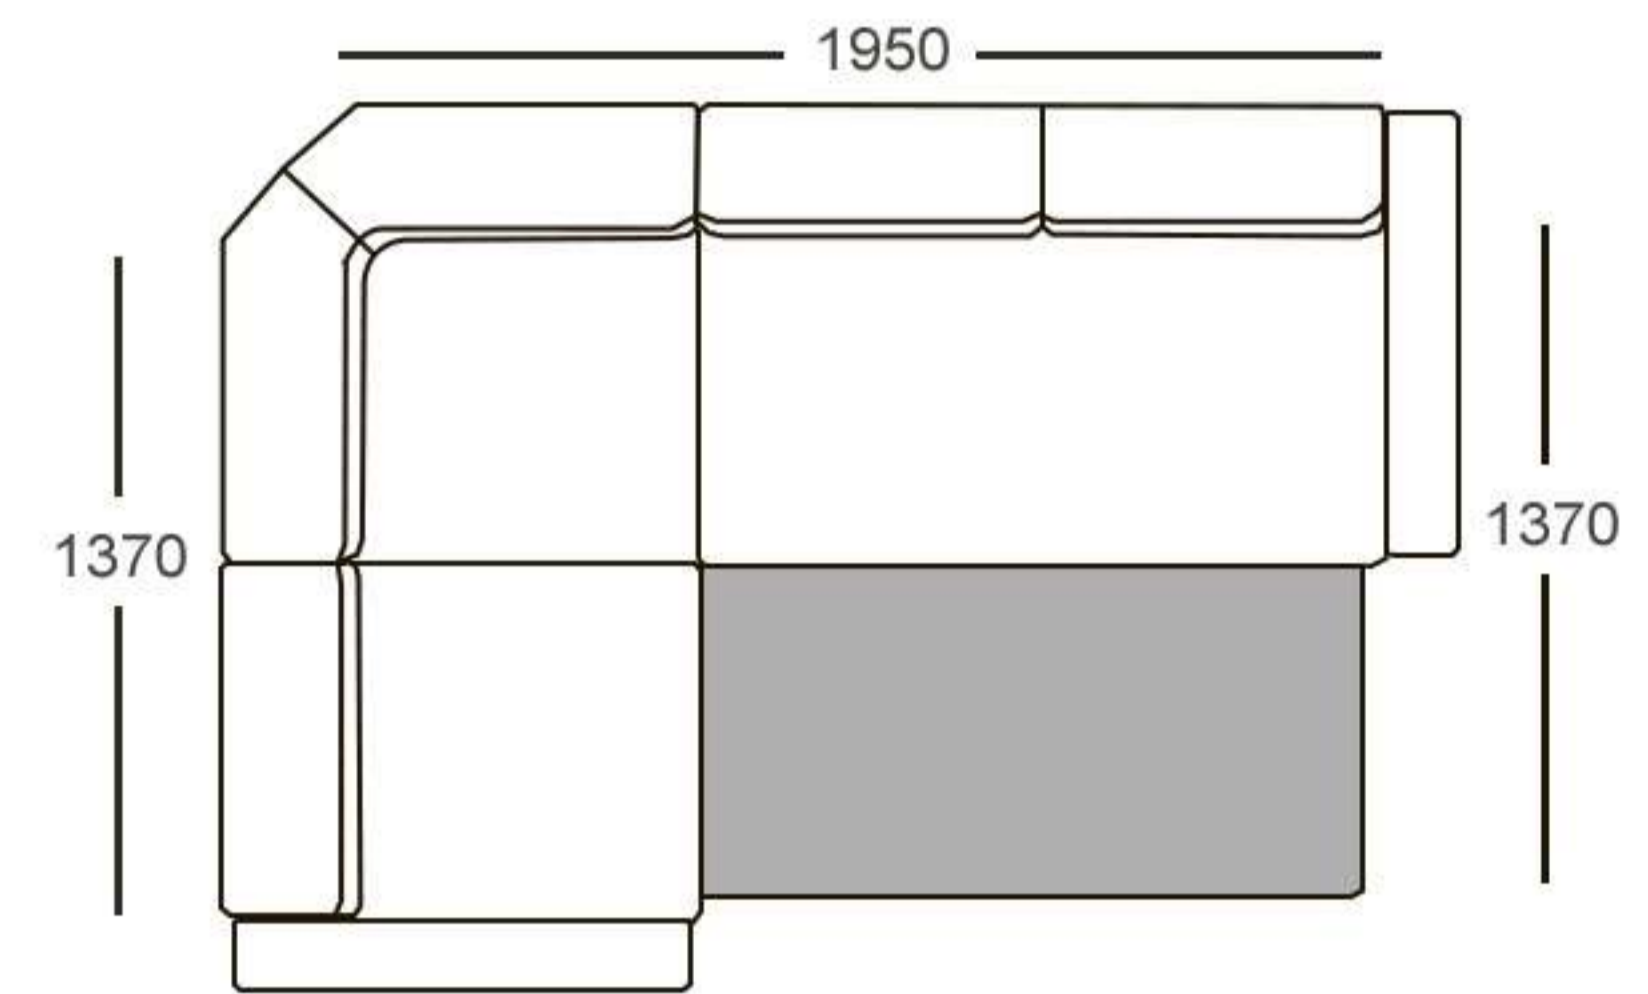

Рекомендуемое сочетание модулей

В собранном виде

В разобранном виде

Вар 1.

Вар 2.

Вар 3.

Вар 4.

Вар 5.