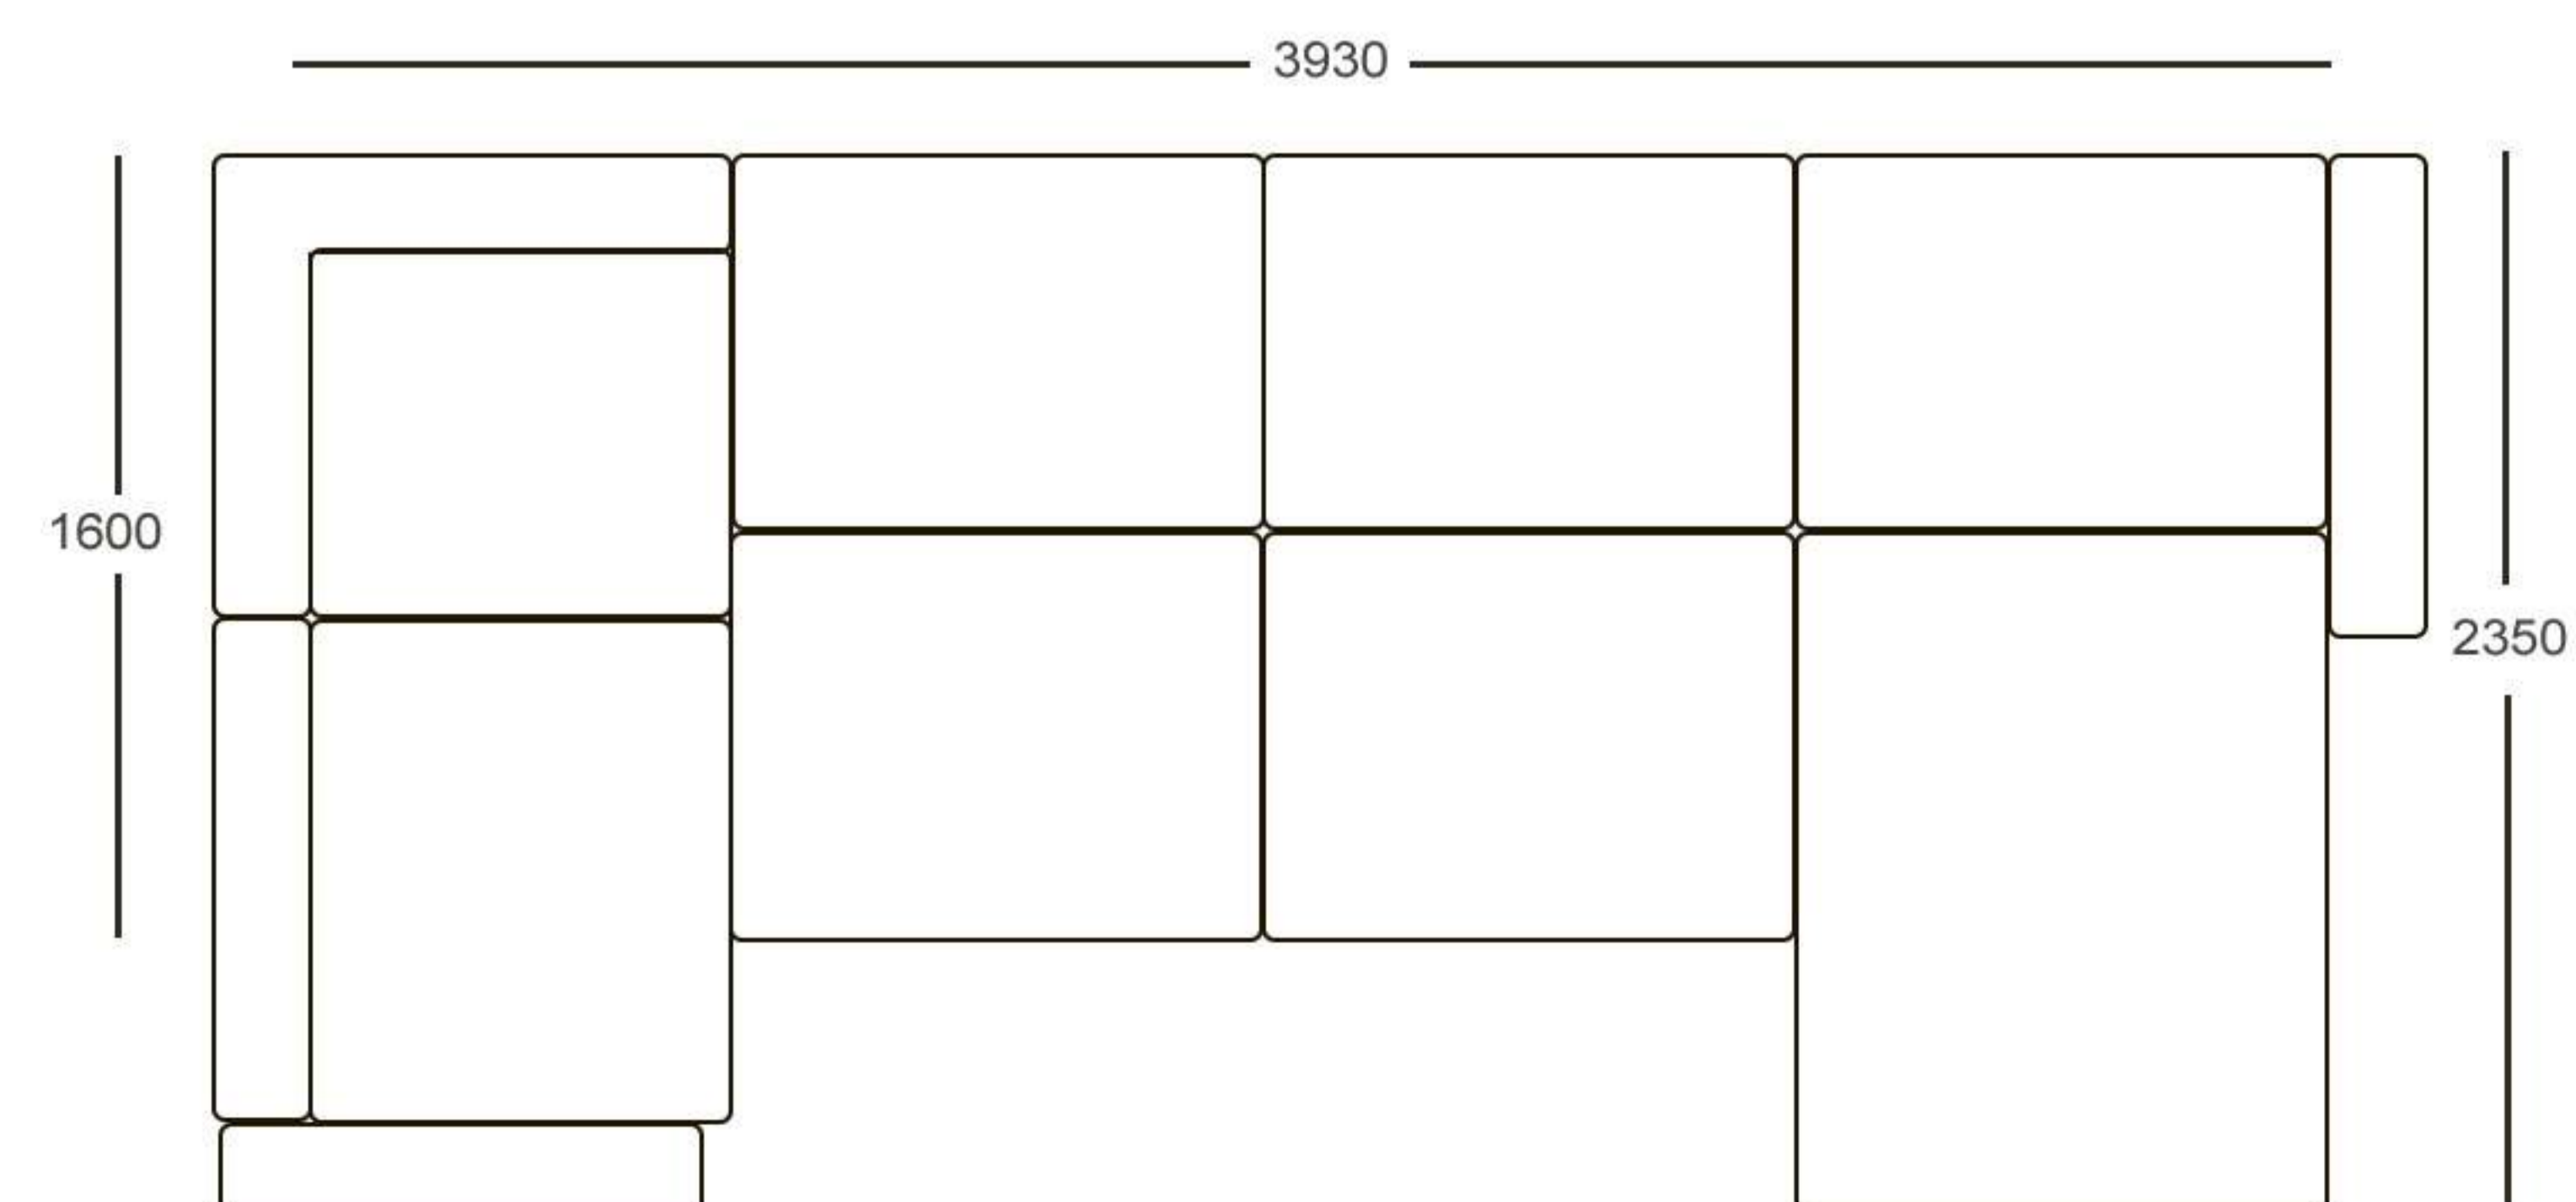

Рекомендуемое сочетание модулей

В собранном виде

В разобранном виде

Вар 1.

Вар 2.

Вар 3.

Вар 4.

Вар 5.

Вар 6.