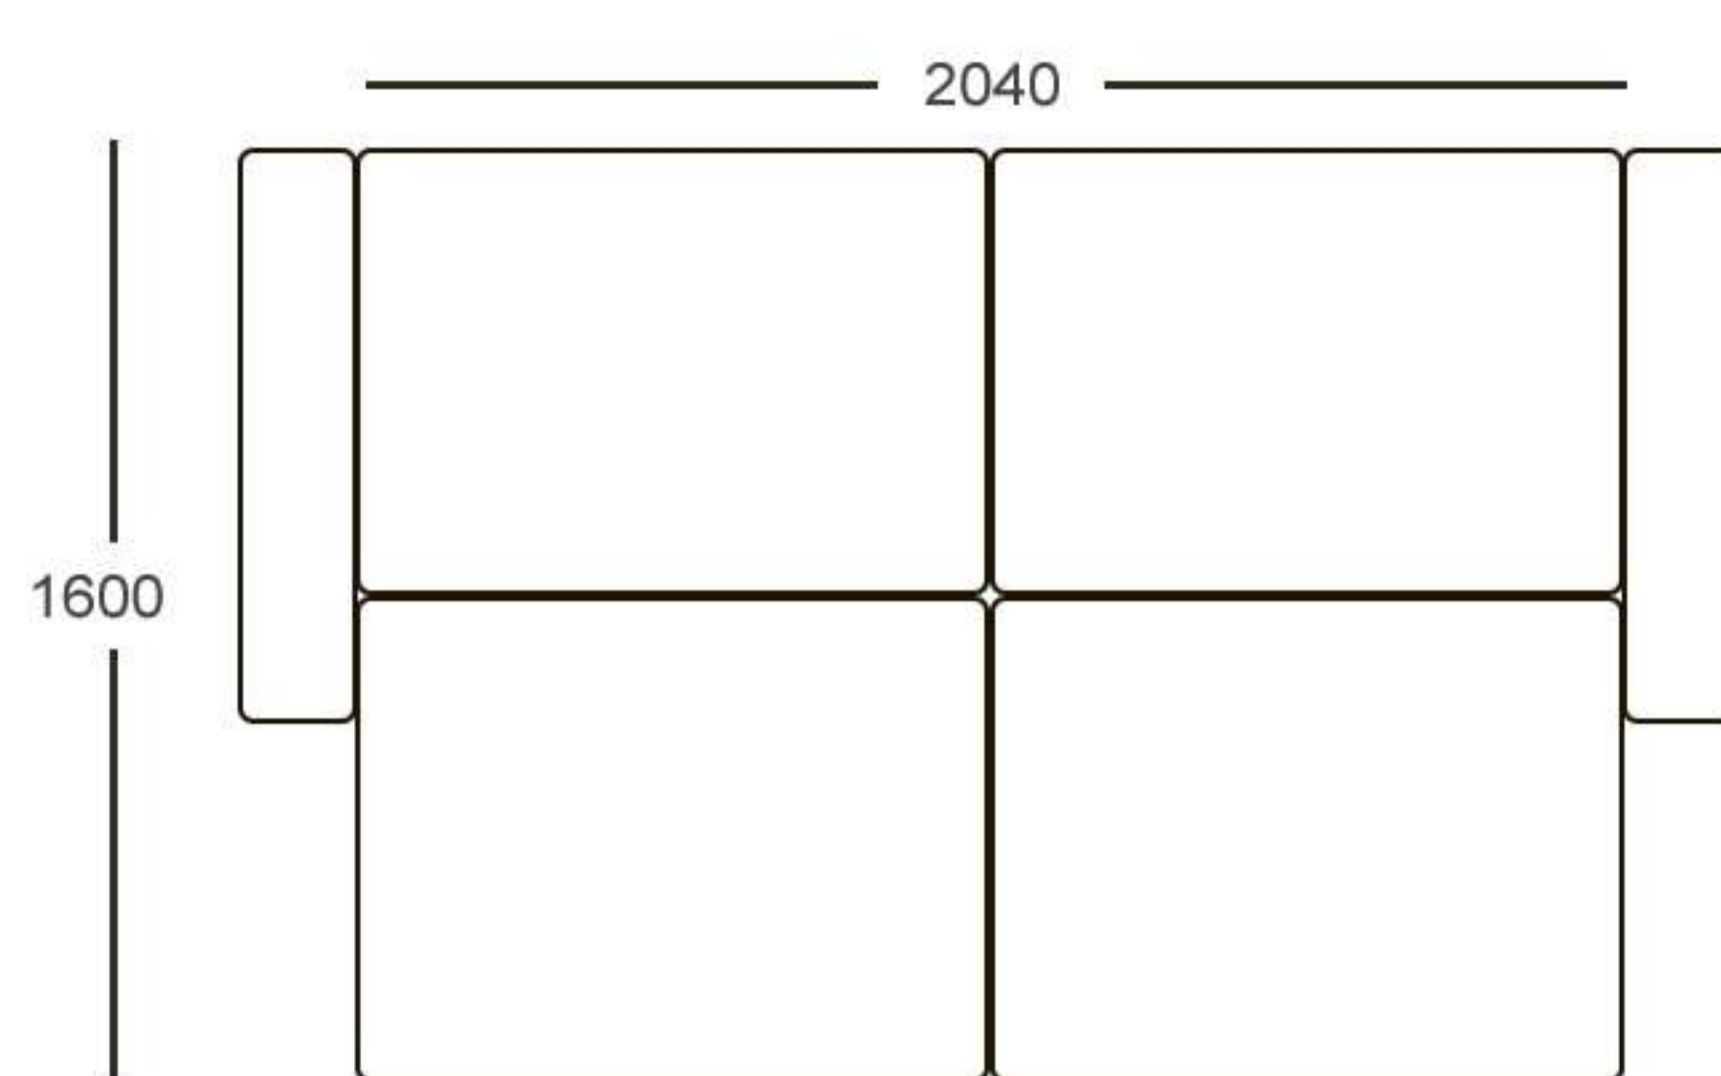

Рекомендуемое сочетание модулей

В собранном виде

В разобранном виде

Вар 1.