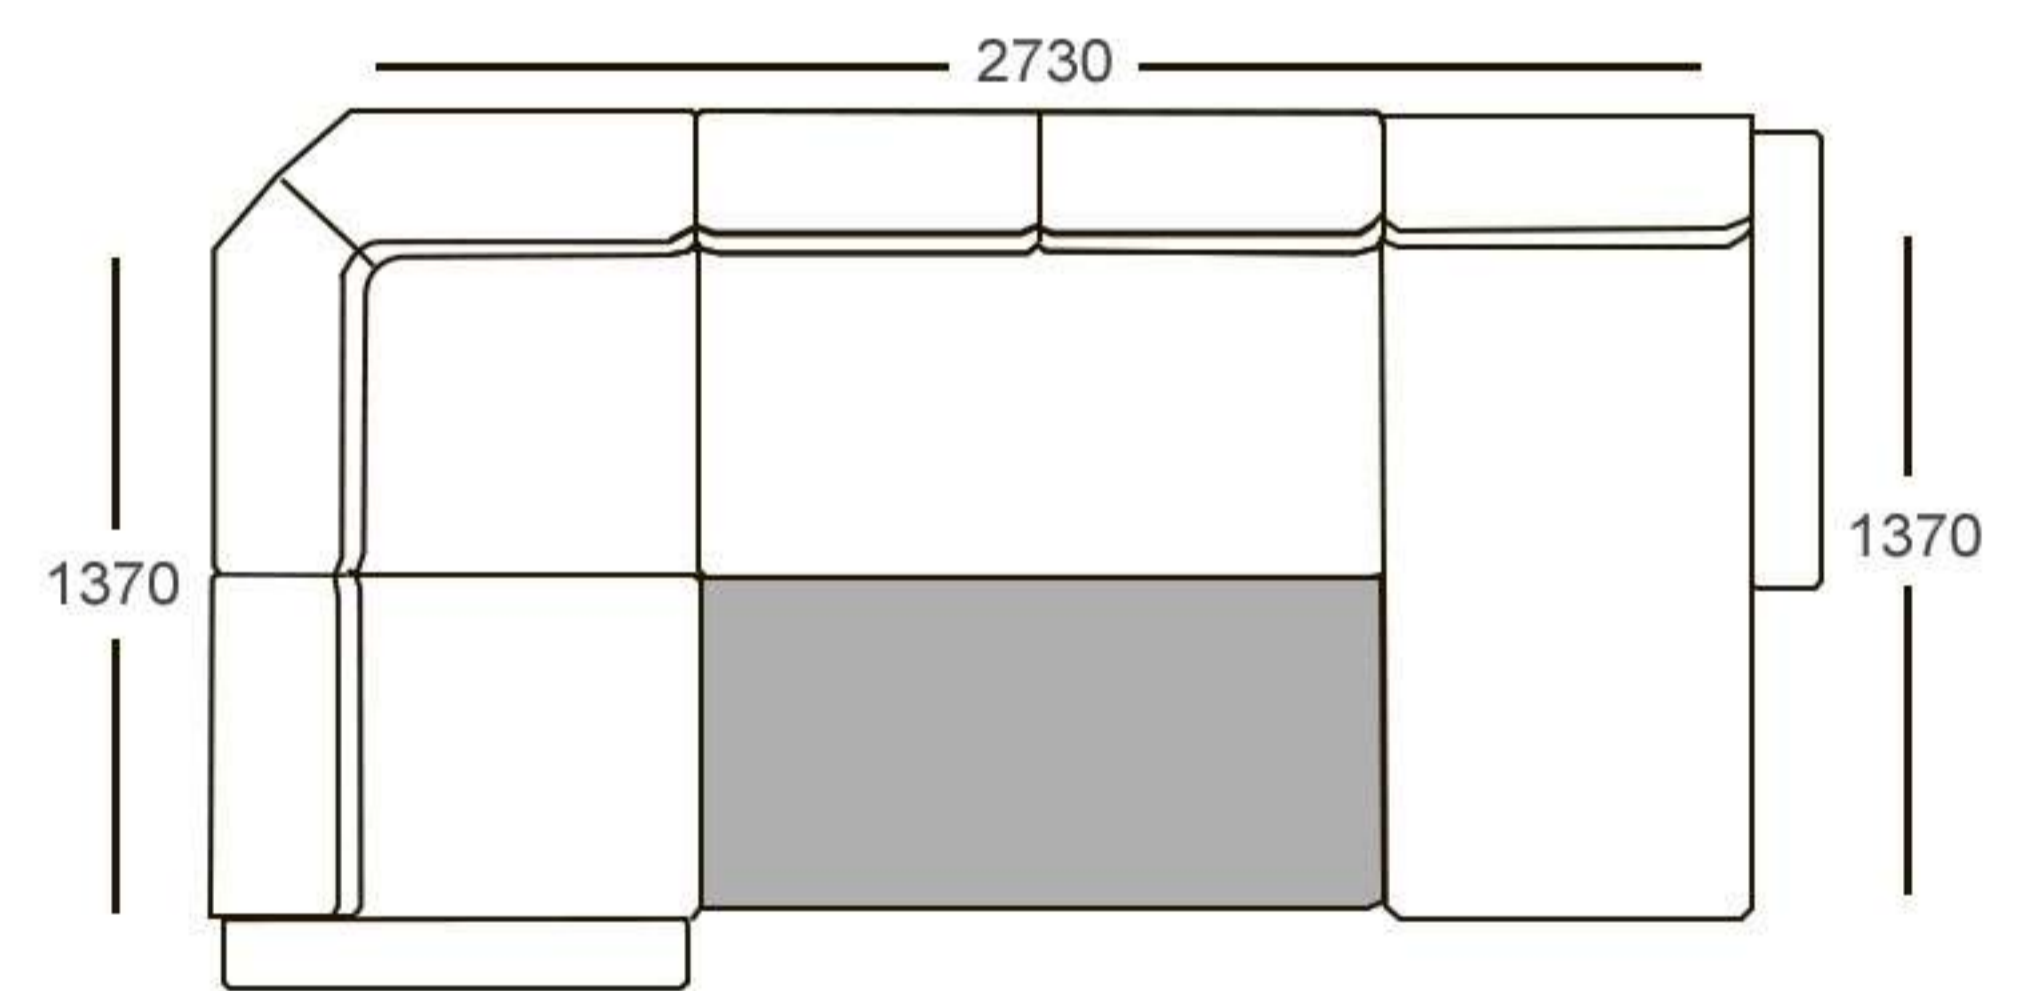

Рекомендуемое сочетание модулей

В собранном виде

В разобранном виде

Вар 1.

Вар 2.

Вар 3.

Вар 4.

Вар 5.