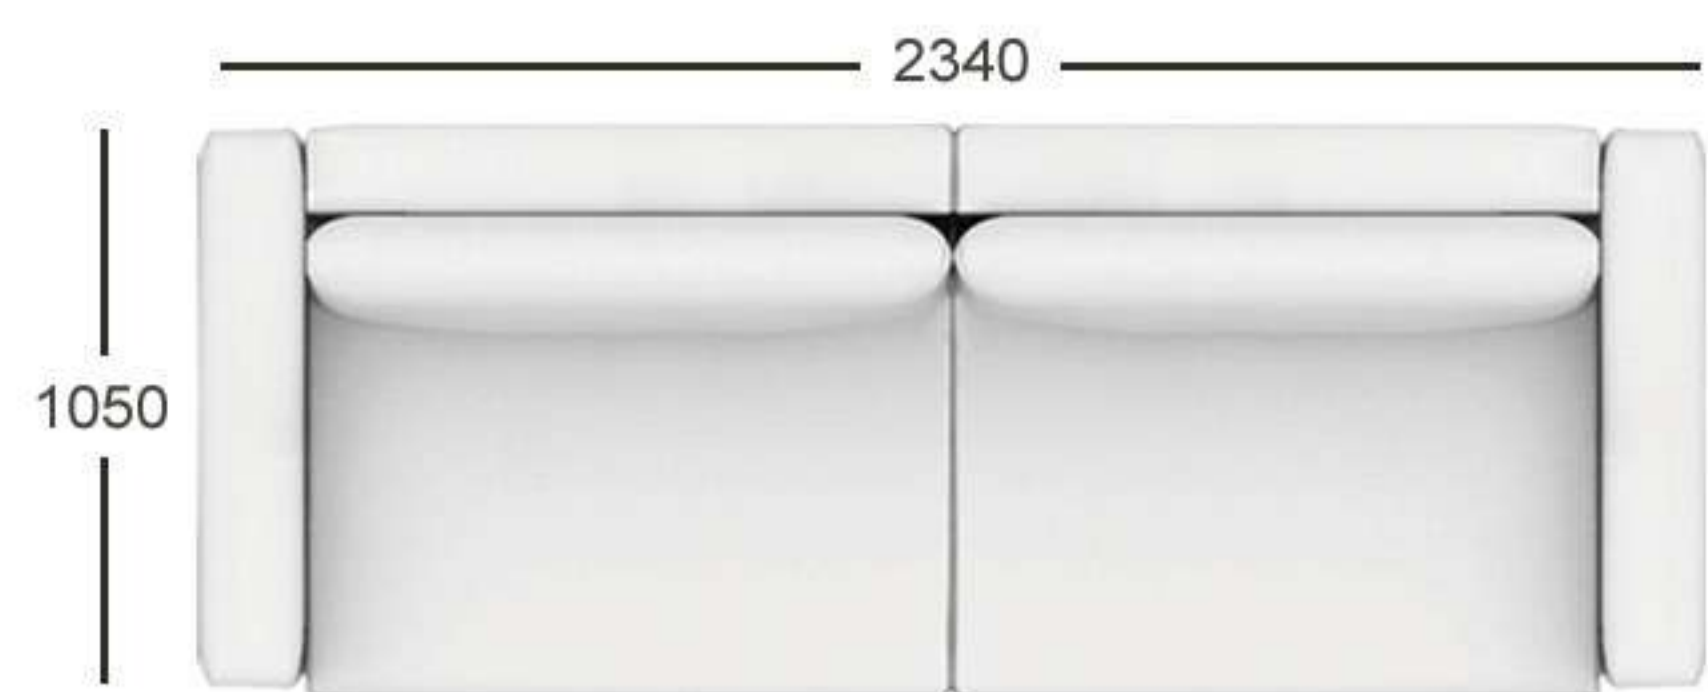

Рекомендуемое сочетание модулей

В собранном виде

В разобранном виде

Вар 1.