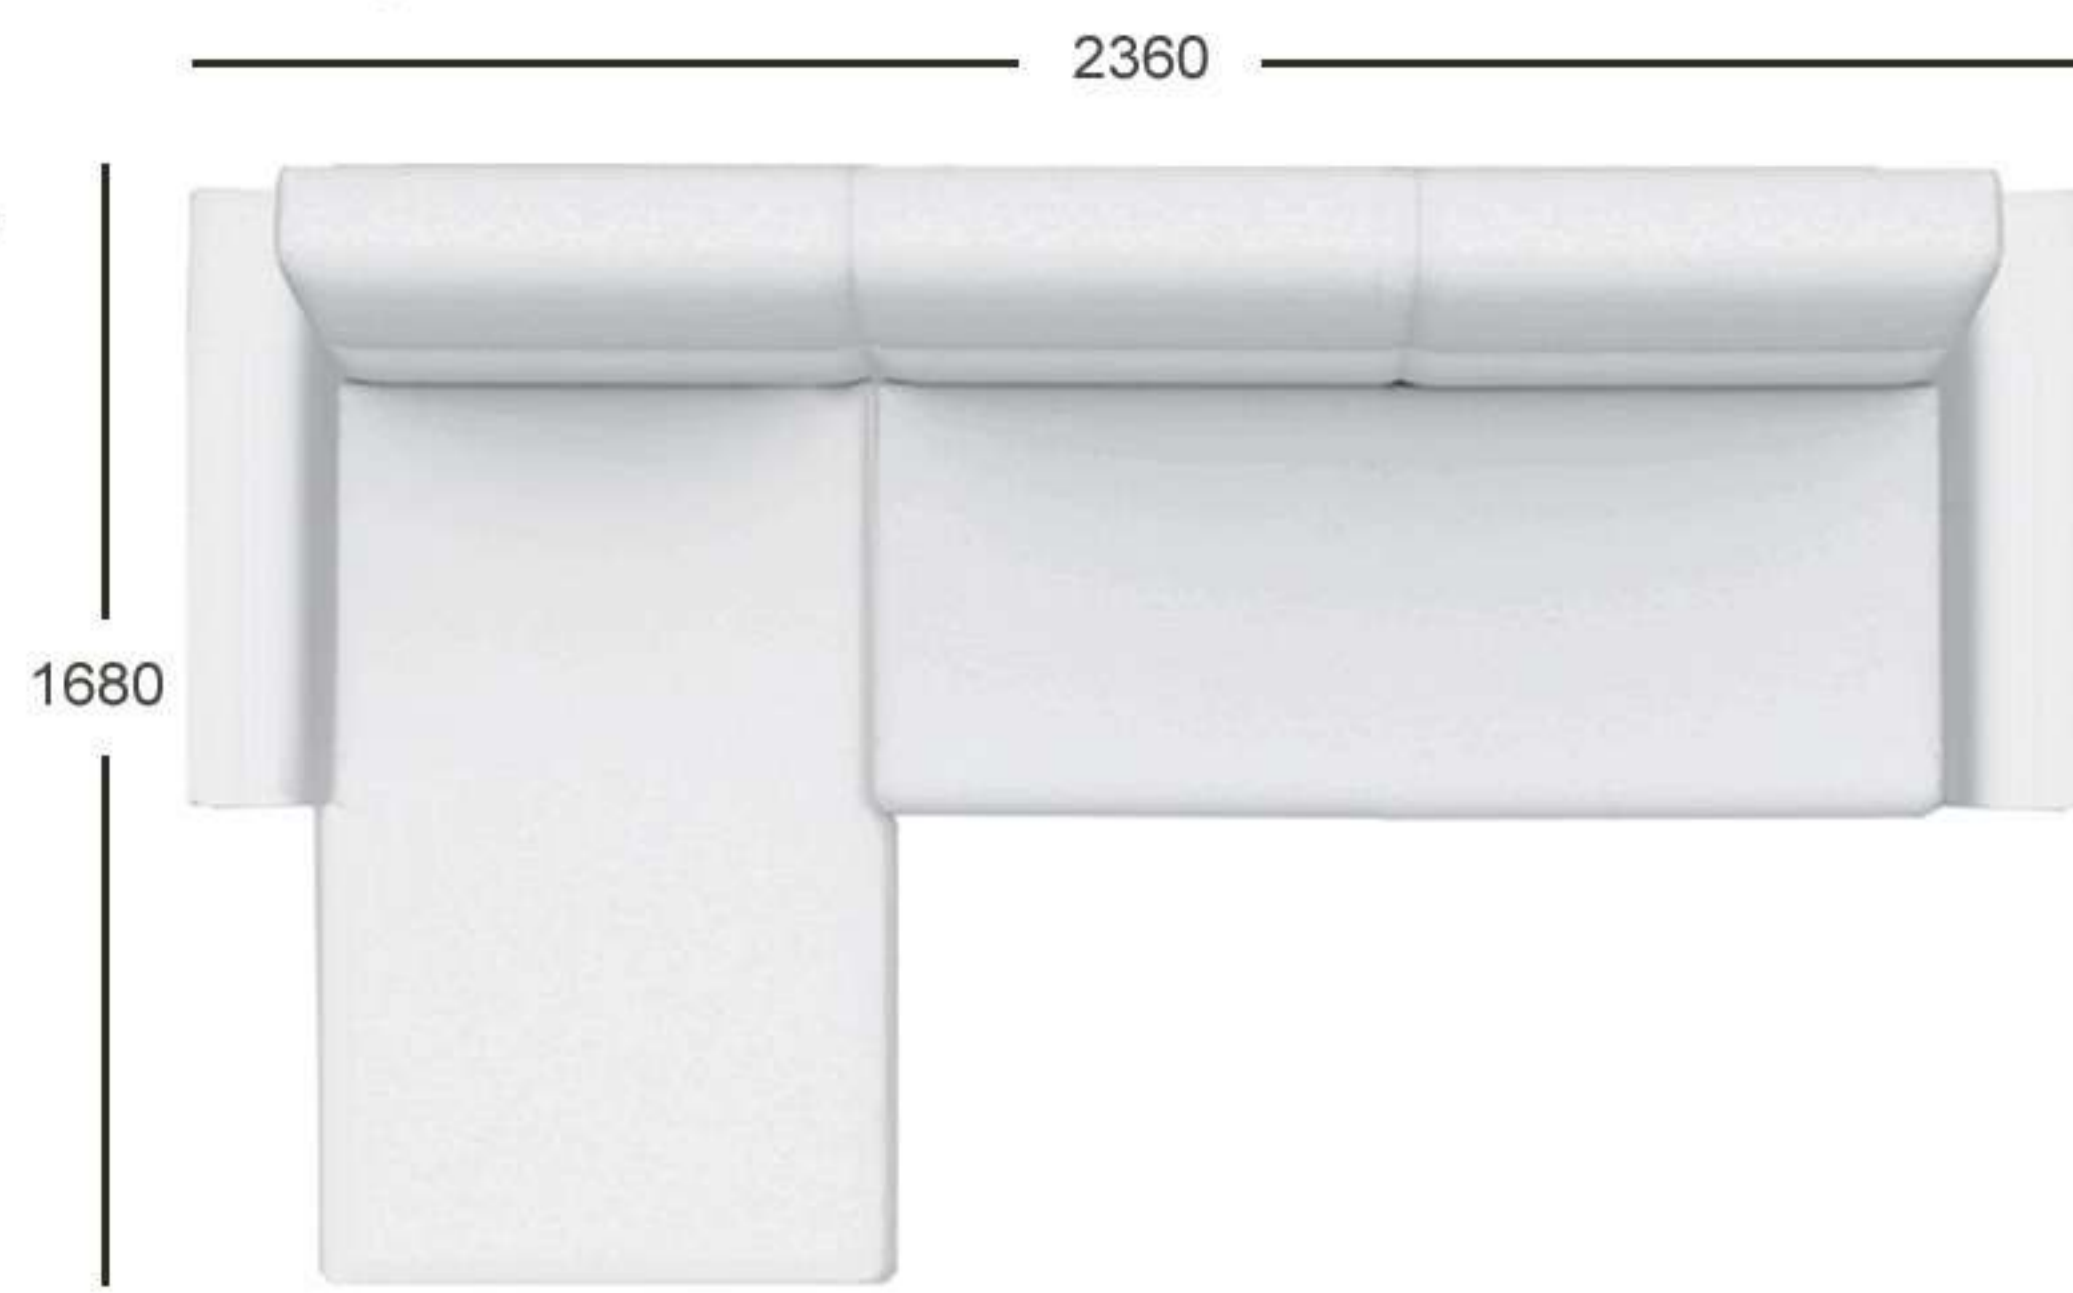

Рекомендуемое сочетание модулей

В собранном виде

В разобранном виде

Вар 1.