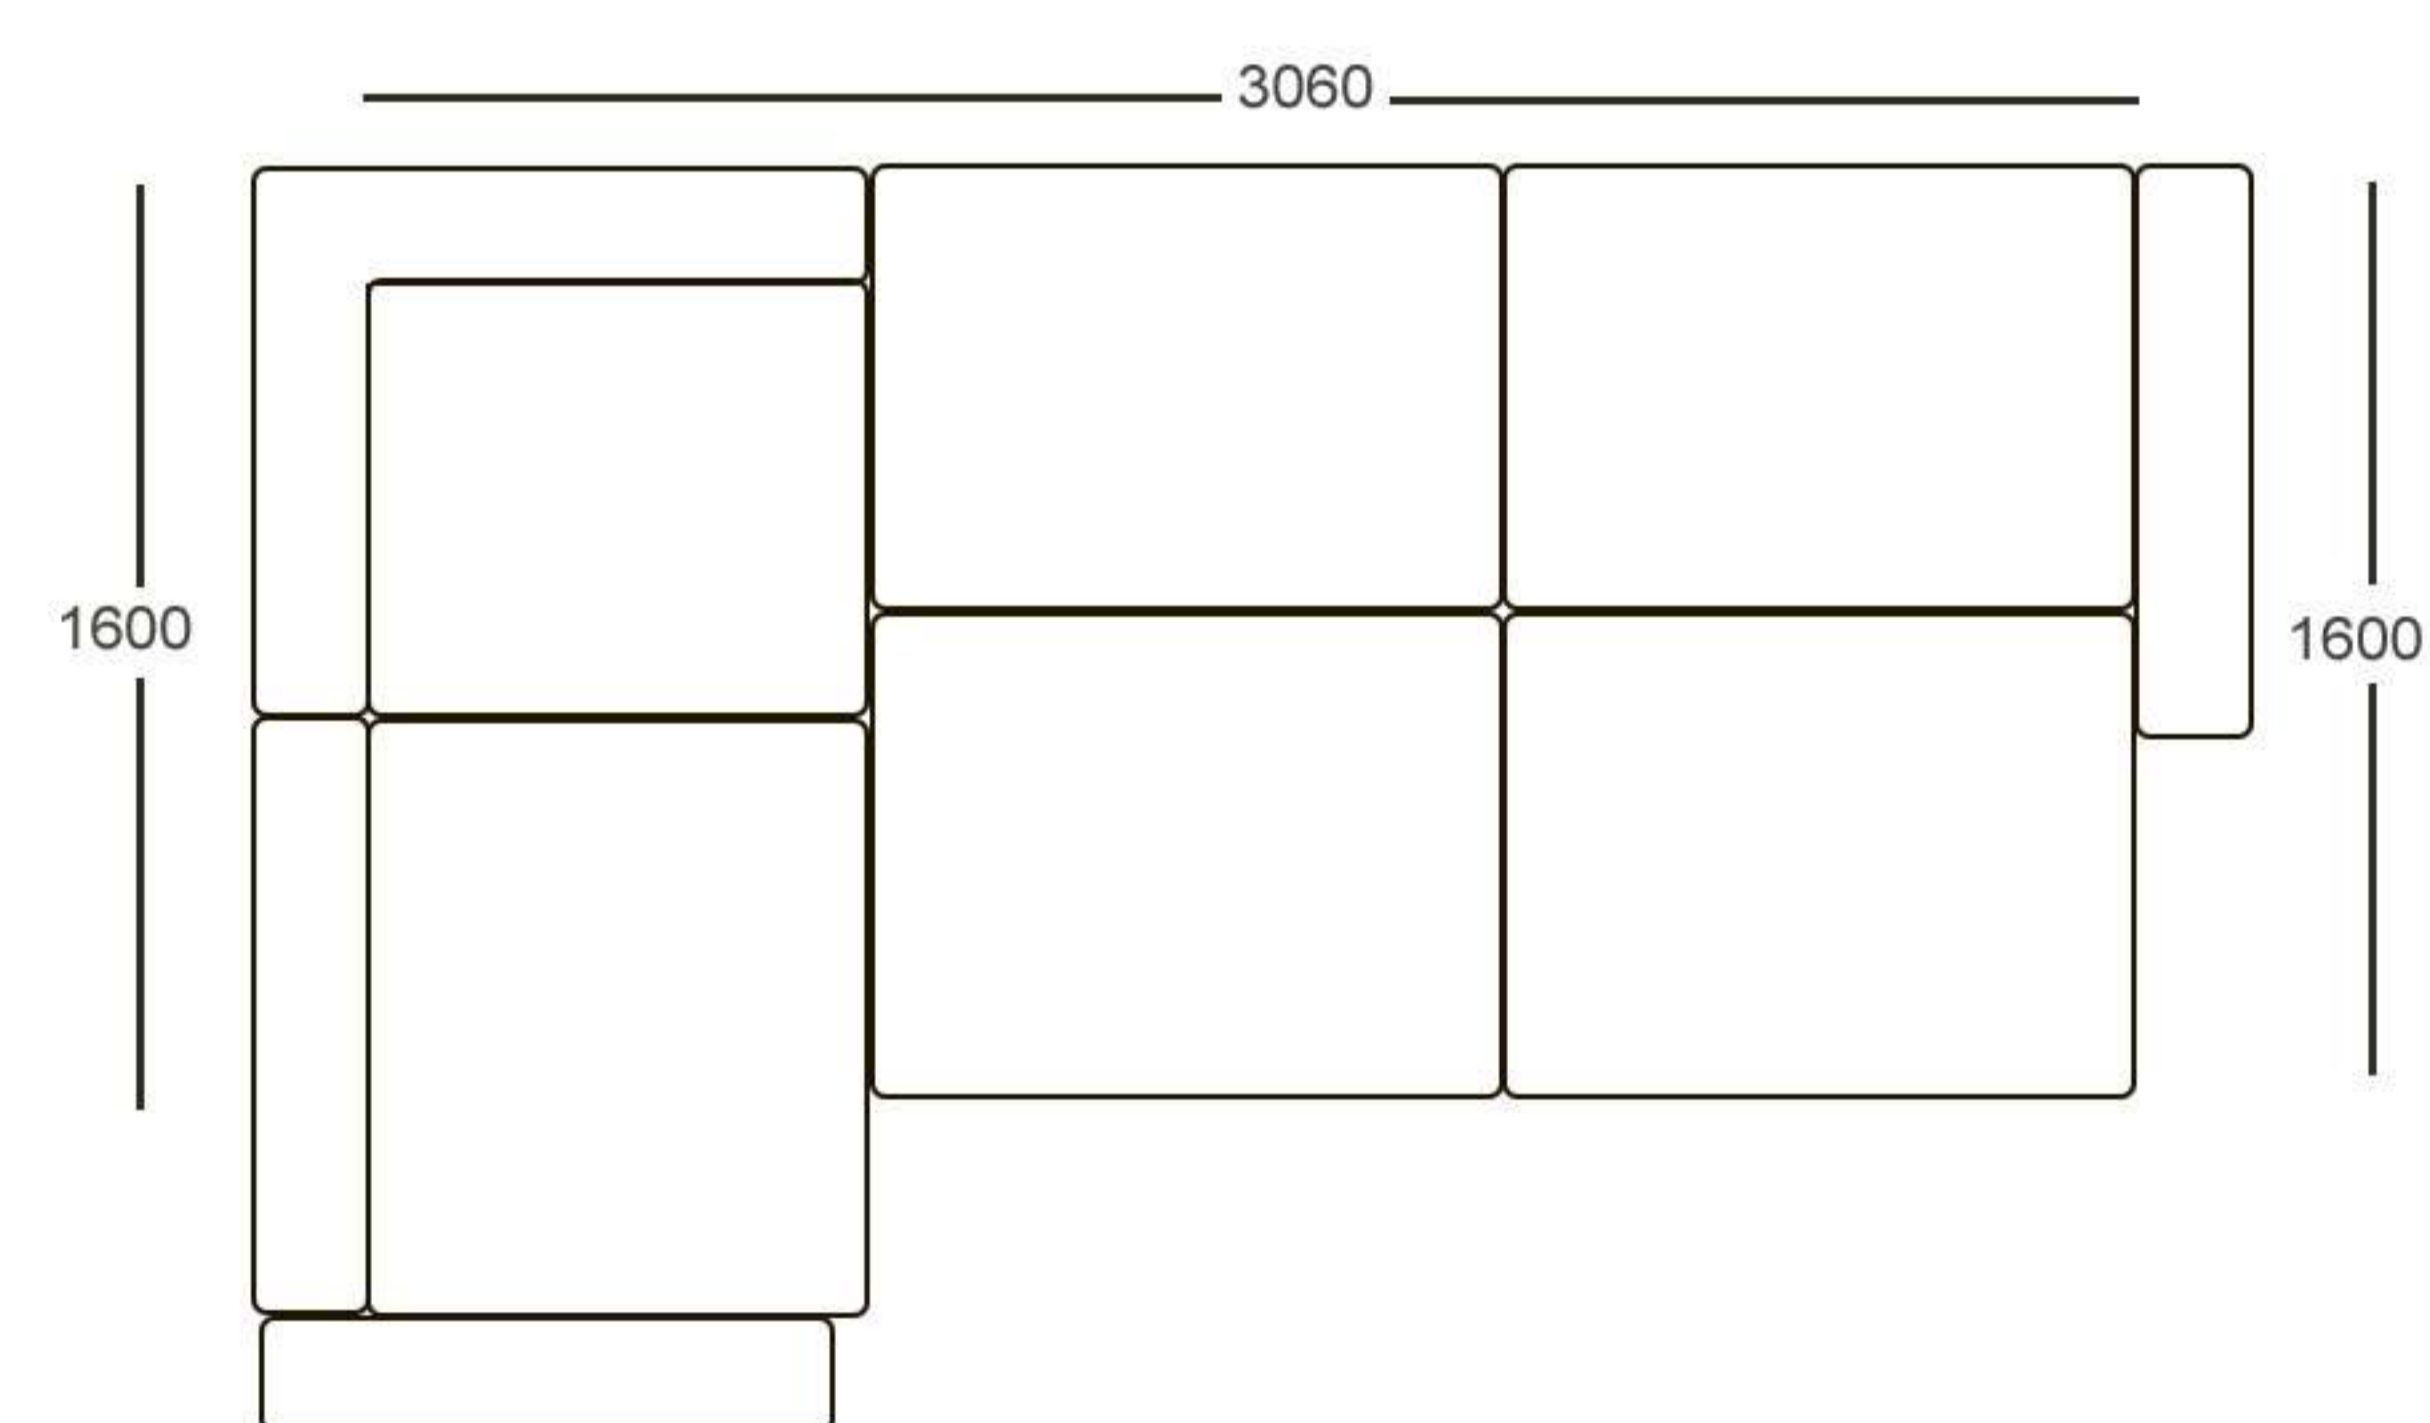

Рекомендуемое сочетание модулей

В собранном виде

В разобранном виде

Вар 1.

Вар 2.

Вар 3.

Вар 4.

Вар 5.

Вар 6.