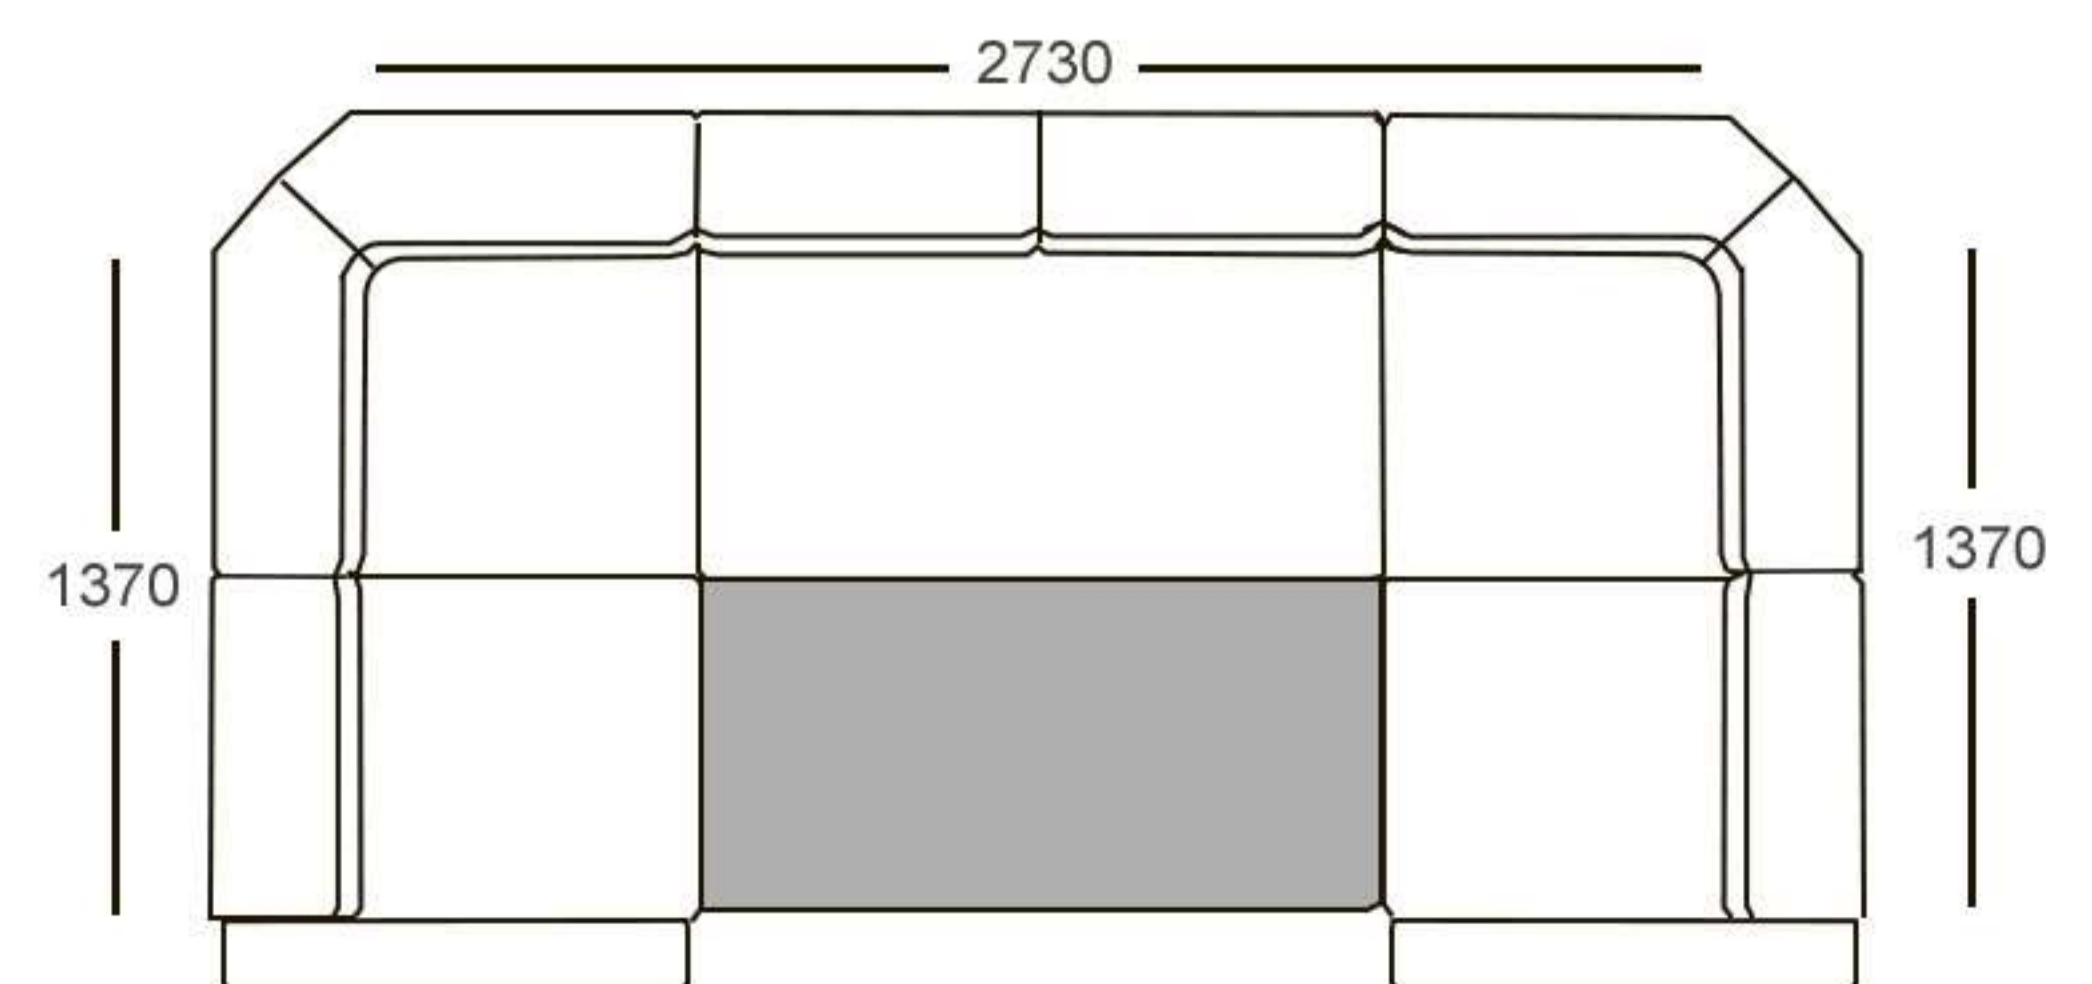

ОМЕГА 2-1

габариты: 2300 x 1700 x 1040  
спальное место: 1320 x 1920  
механизм: дельфин

**Омега 2-1**  
габариты: 2300 x 1700 x 1040  
спальное место: 1320 x 1920  
механизм: дельфин

**Омега 2-1 Лонг**  
габариты: 2300 x 1700 x 1040  
спальное место: 1320 x 1920  
механизм: дельфин

Диваны серии Виктория дополнительно могут комплектоваться следующими модулями:

**Боковина**  
 габариты: 130 x 880 x 600

**Боковина лонг**  
 габариты: 130 x 1480 x 600

**Боковина с полками**  
 габариты: 240 x 880 x 600

**Угол**  
 габариты: 900 x 900 x 860

**Пуф-ящик**  
 габариты: 510 x 870 x 470

Боннель

**ВИКТОРИЯ 2-1 КОМФОРТ**

**1200**  
габариты: 2150 x 1300 x 900  
спальное место: 1200 x 1980  
механизм: дельфин

**1400**  
габариты: 2240 x 1450 x 900  
спальное место: 1370 x 1980  
механизм: дельфин