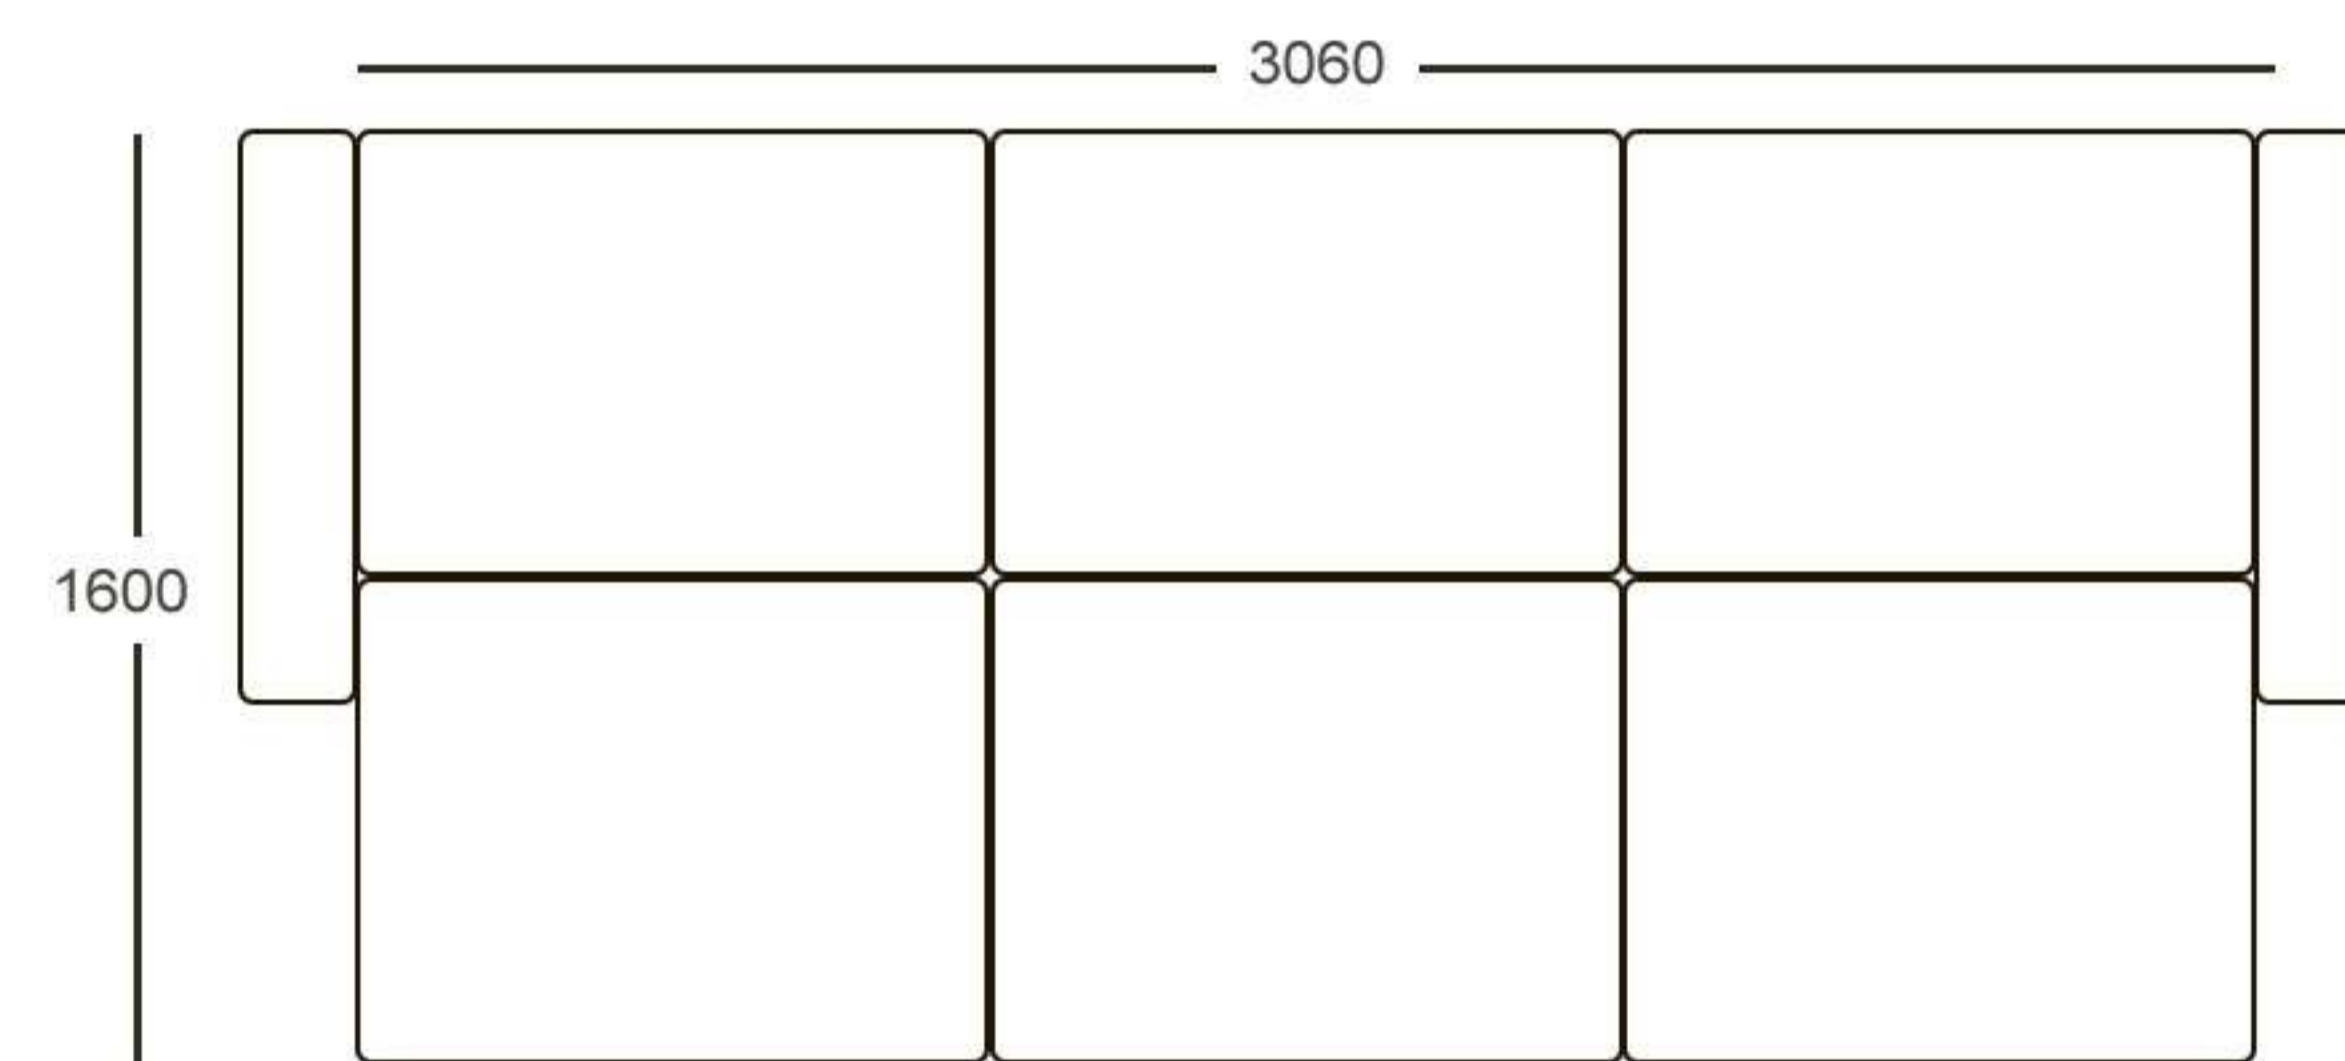

Рекомендуемое сочетание модулей

В собранном виде

В разобранном виде

Вар 1.

Вар 2.

Вар 3.

Вар 4.

Вар 5.

Вар 6.