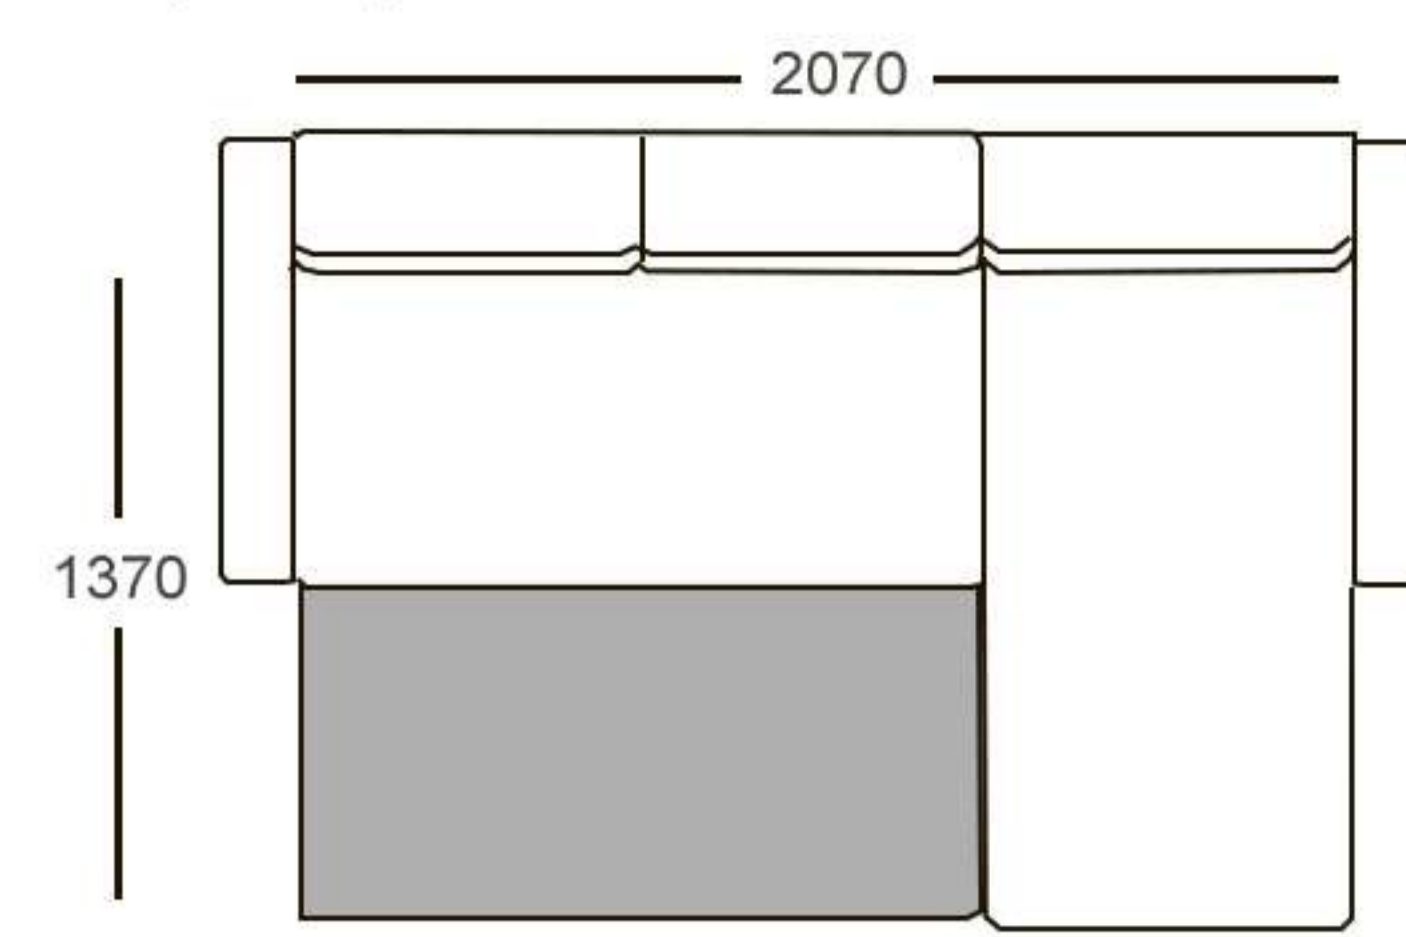

Рекомендуемое сочетание модулей

В собранном виде

В разобранном виде

Вар 1.