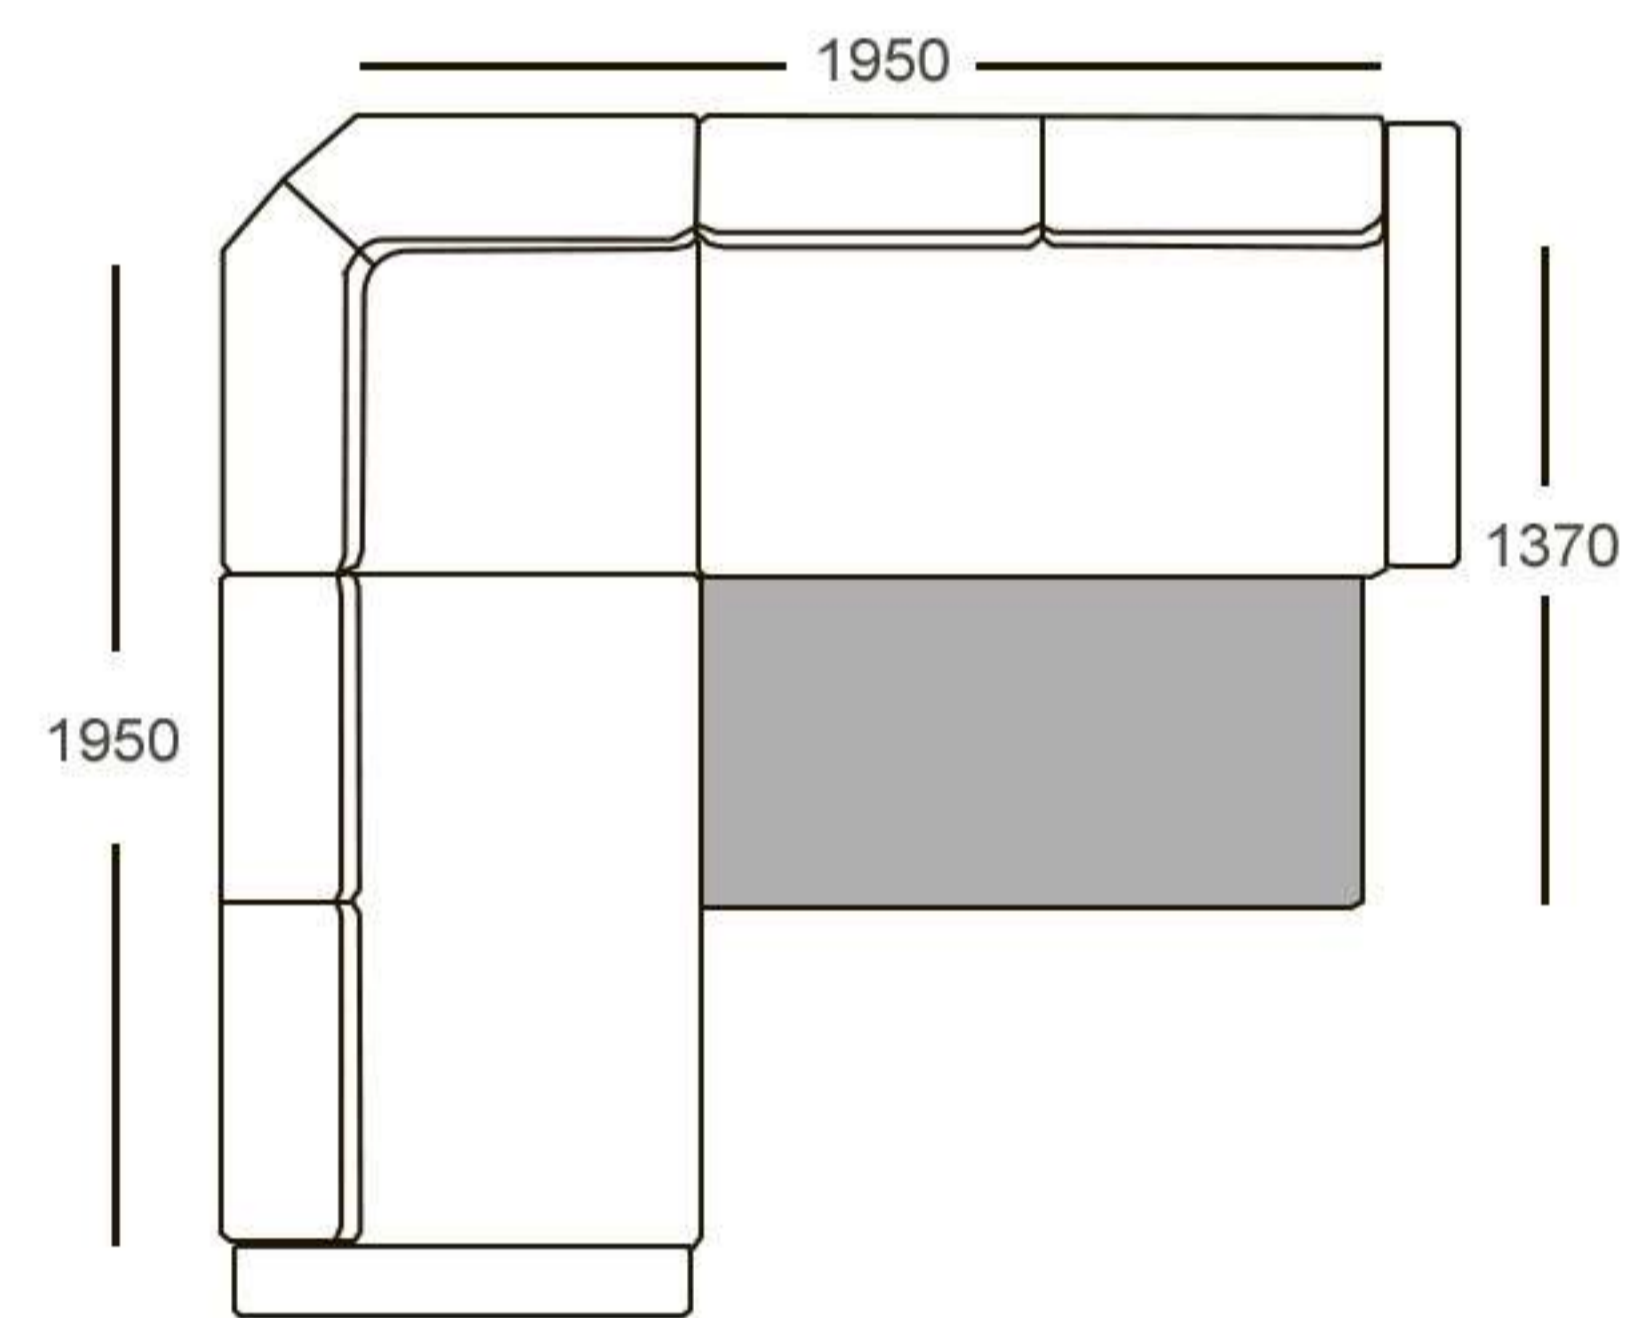

Рекомендуемое сочетание модулей

В собранном виде

В разобранном виде

Вар 1.

Вар 2.

Вар 3.

Вар 4.

Вар 5.