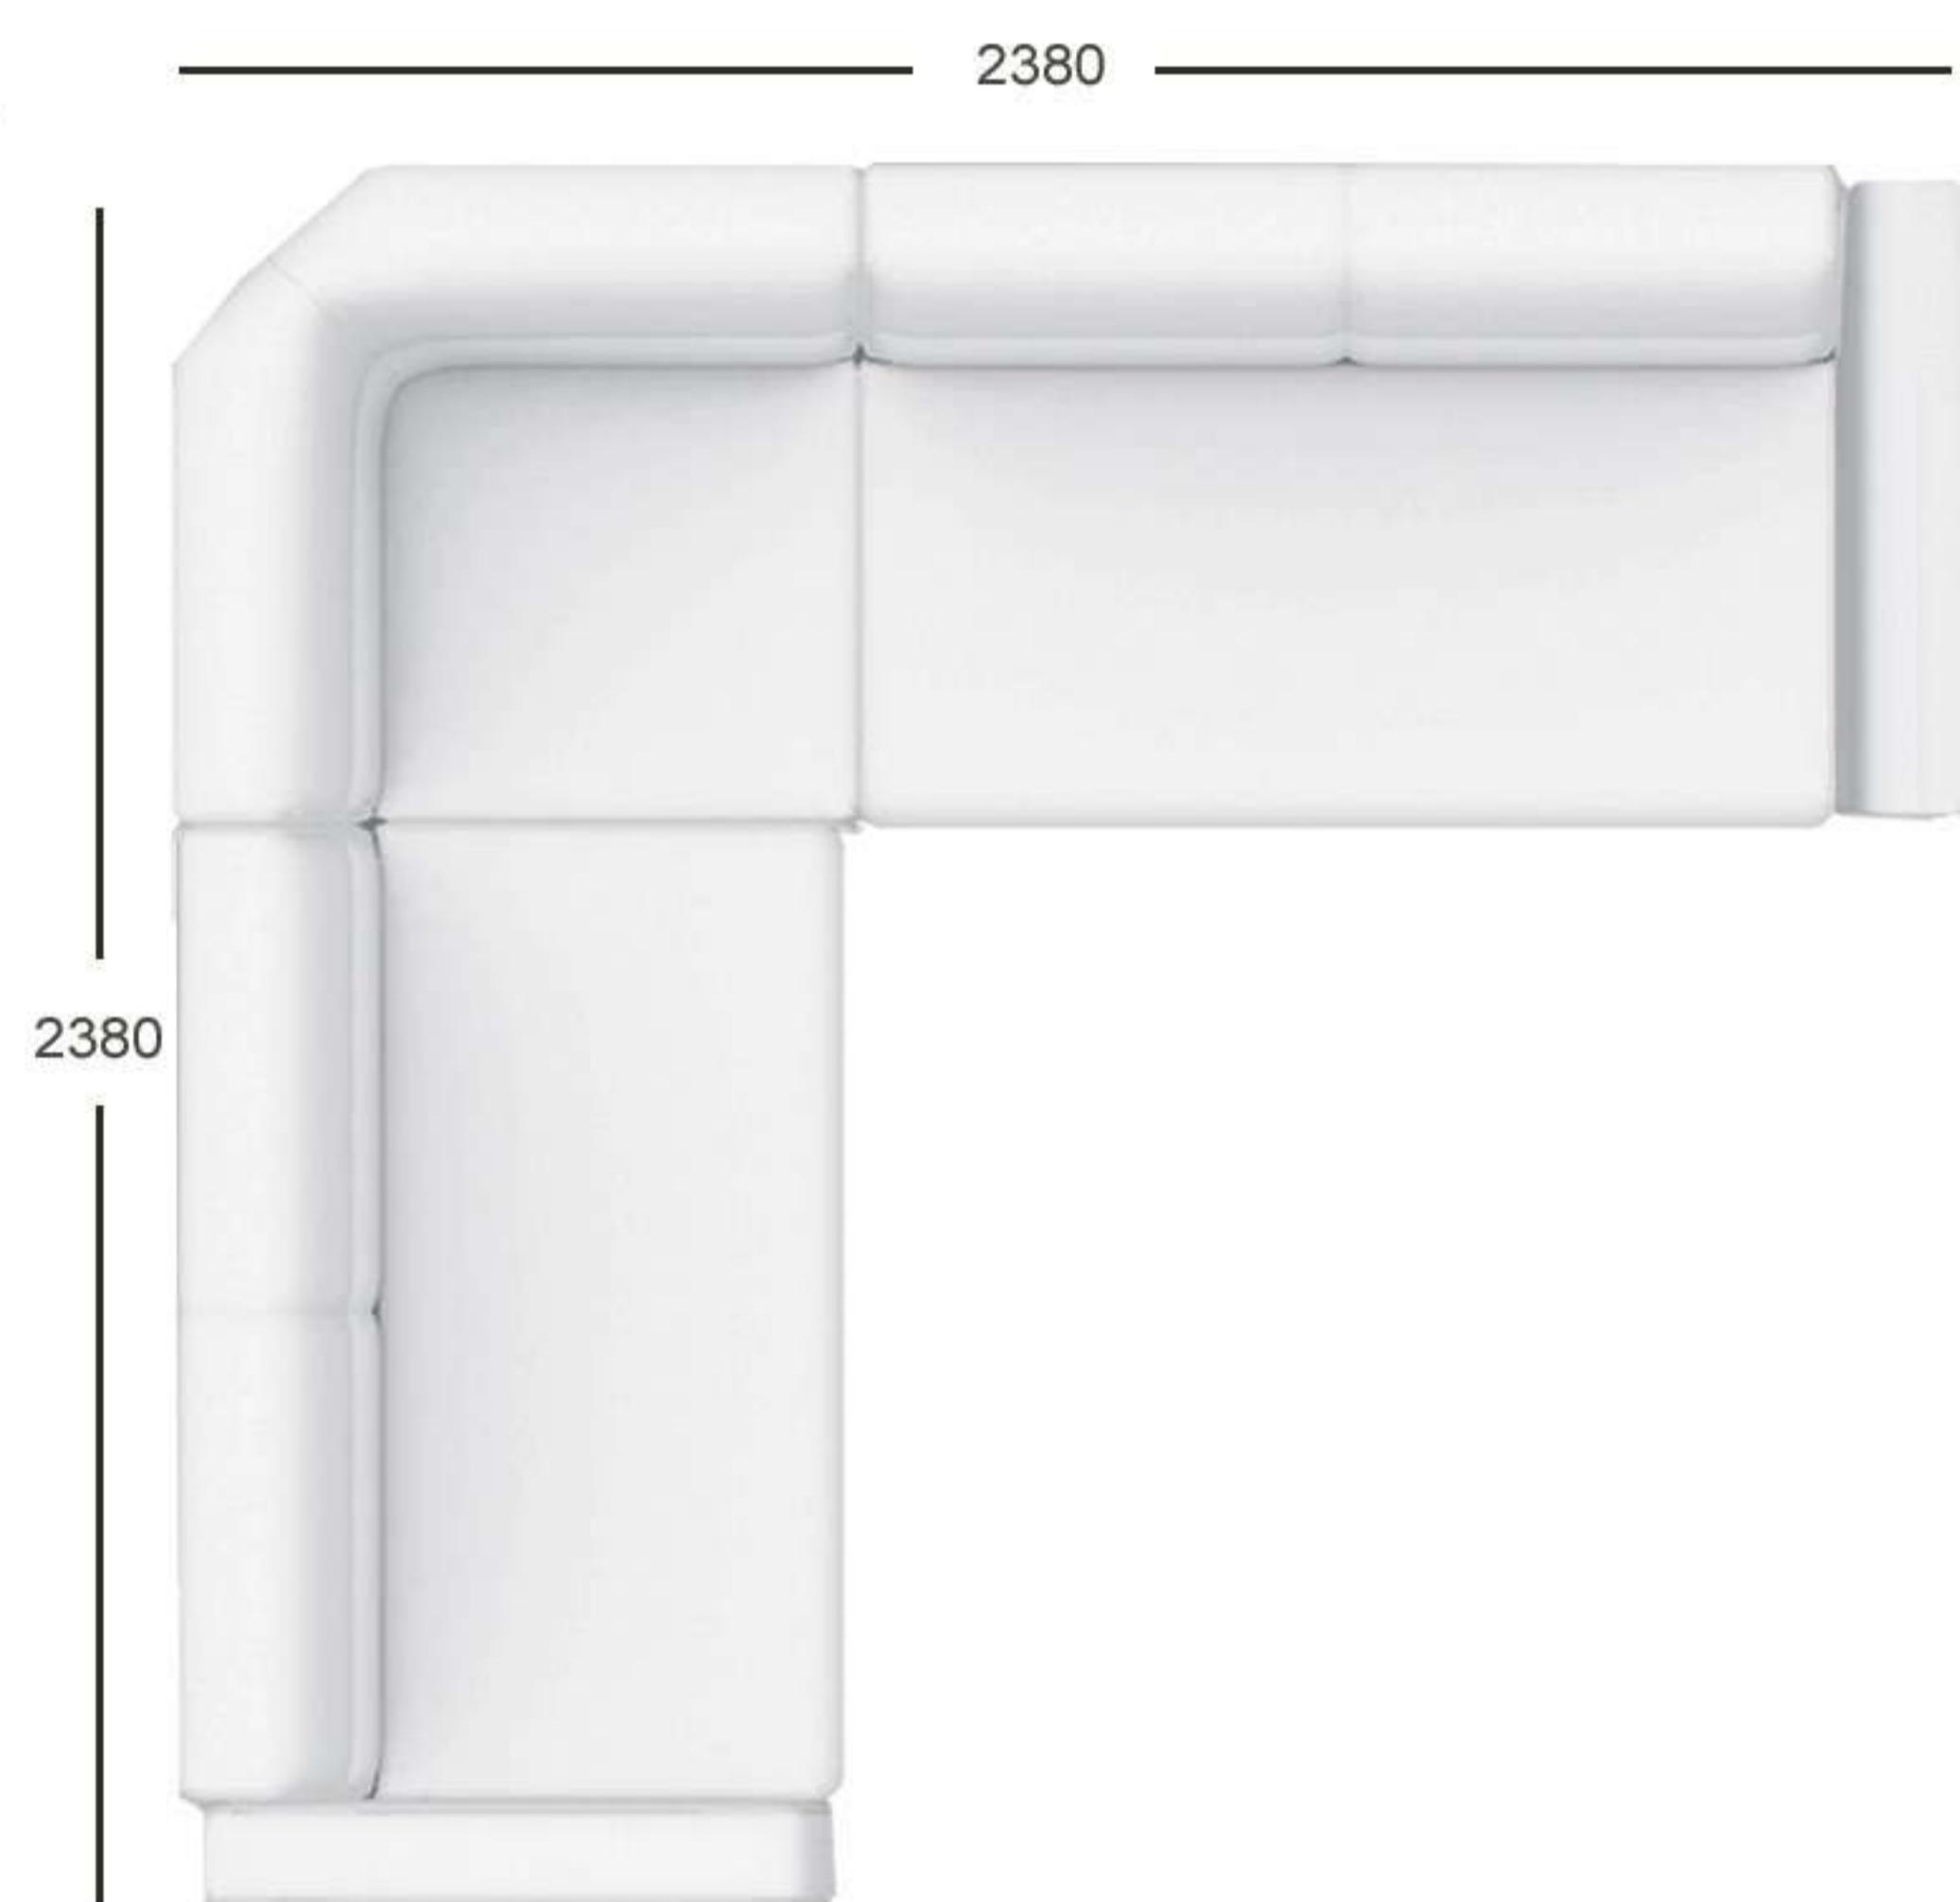

Рекомендуемое сочетание модулей

В собранном виде

В разобранном виде

Вар 1.

Вар 2.

Вар 3.

Вар 4.

Вар 5.