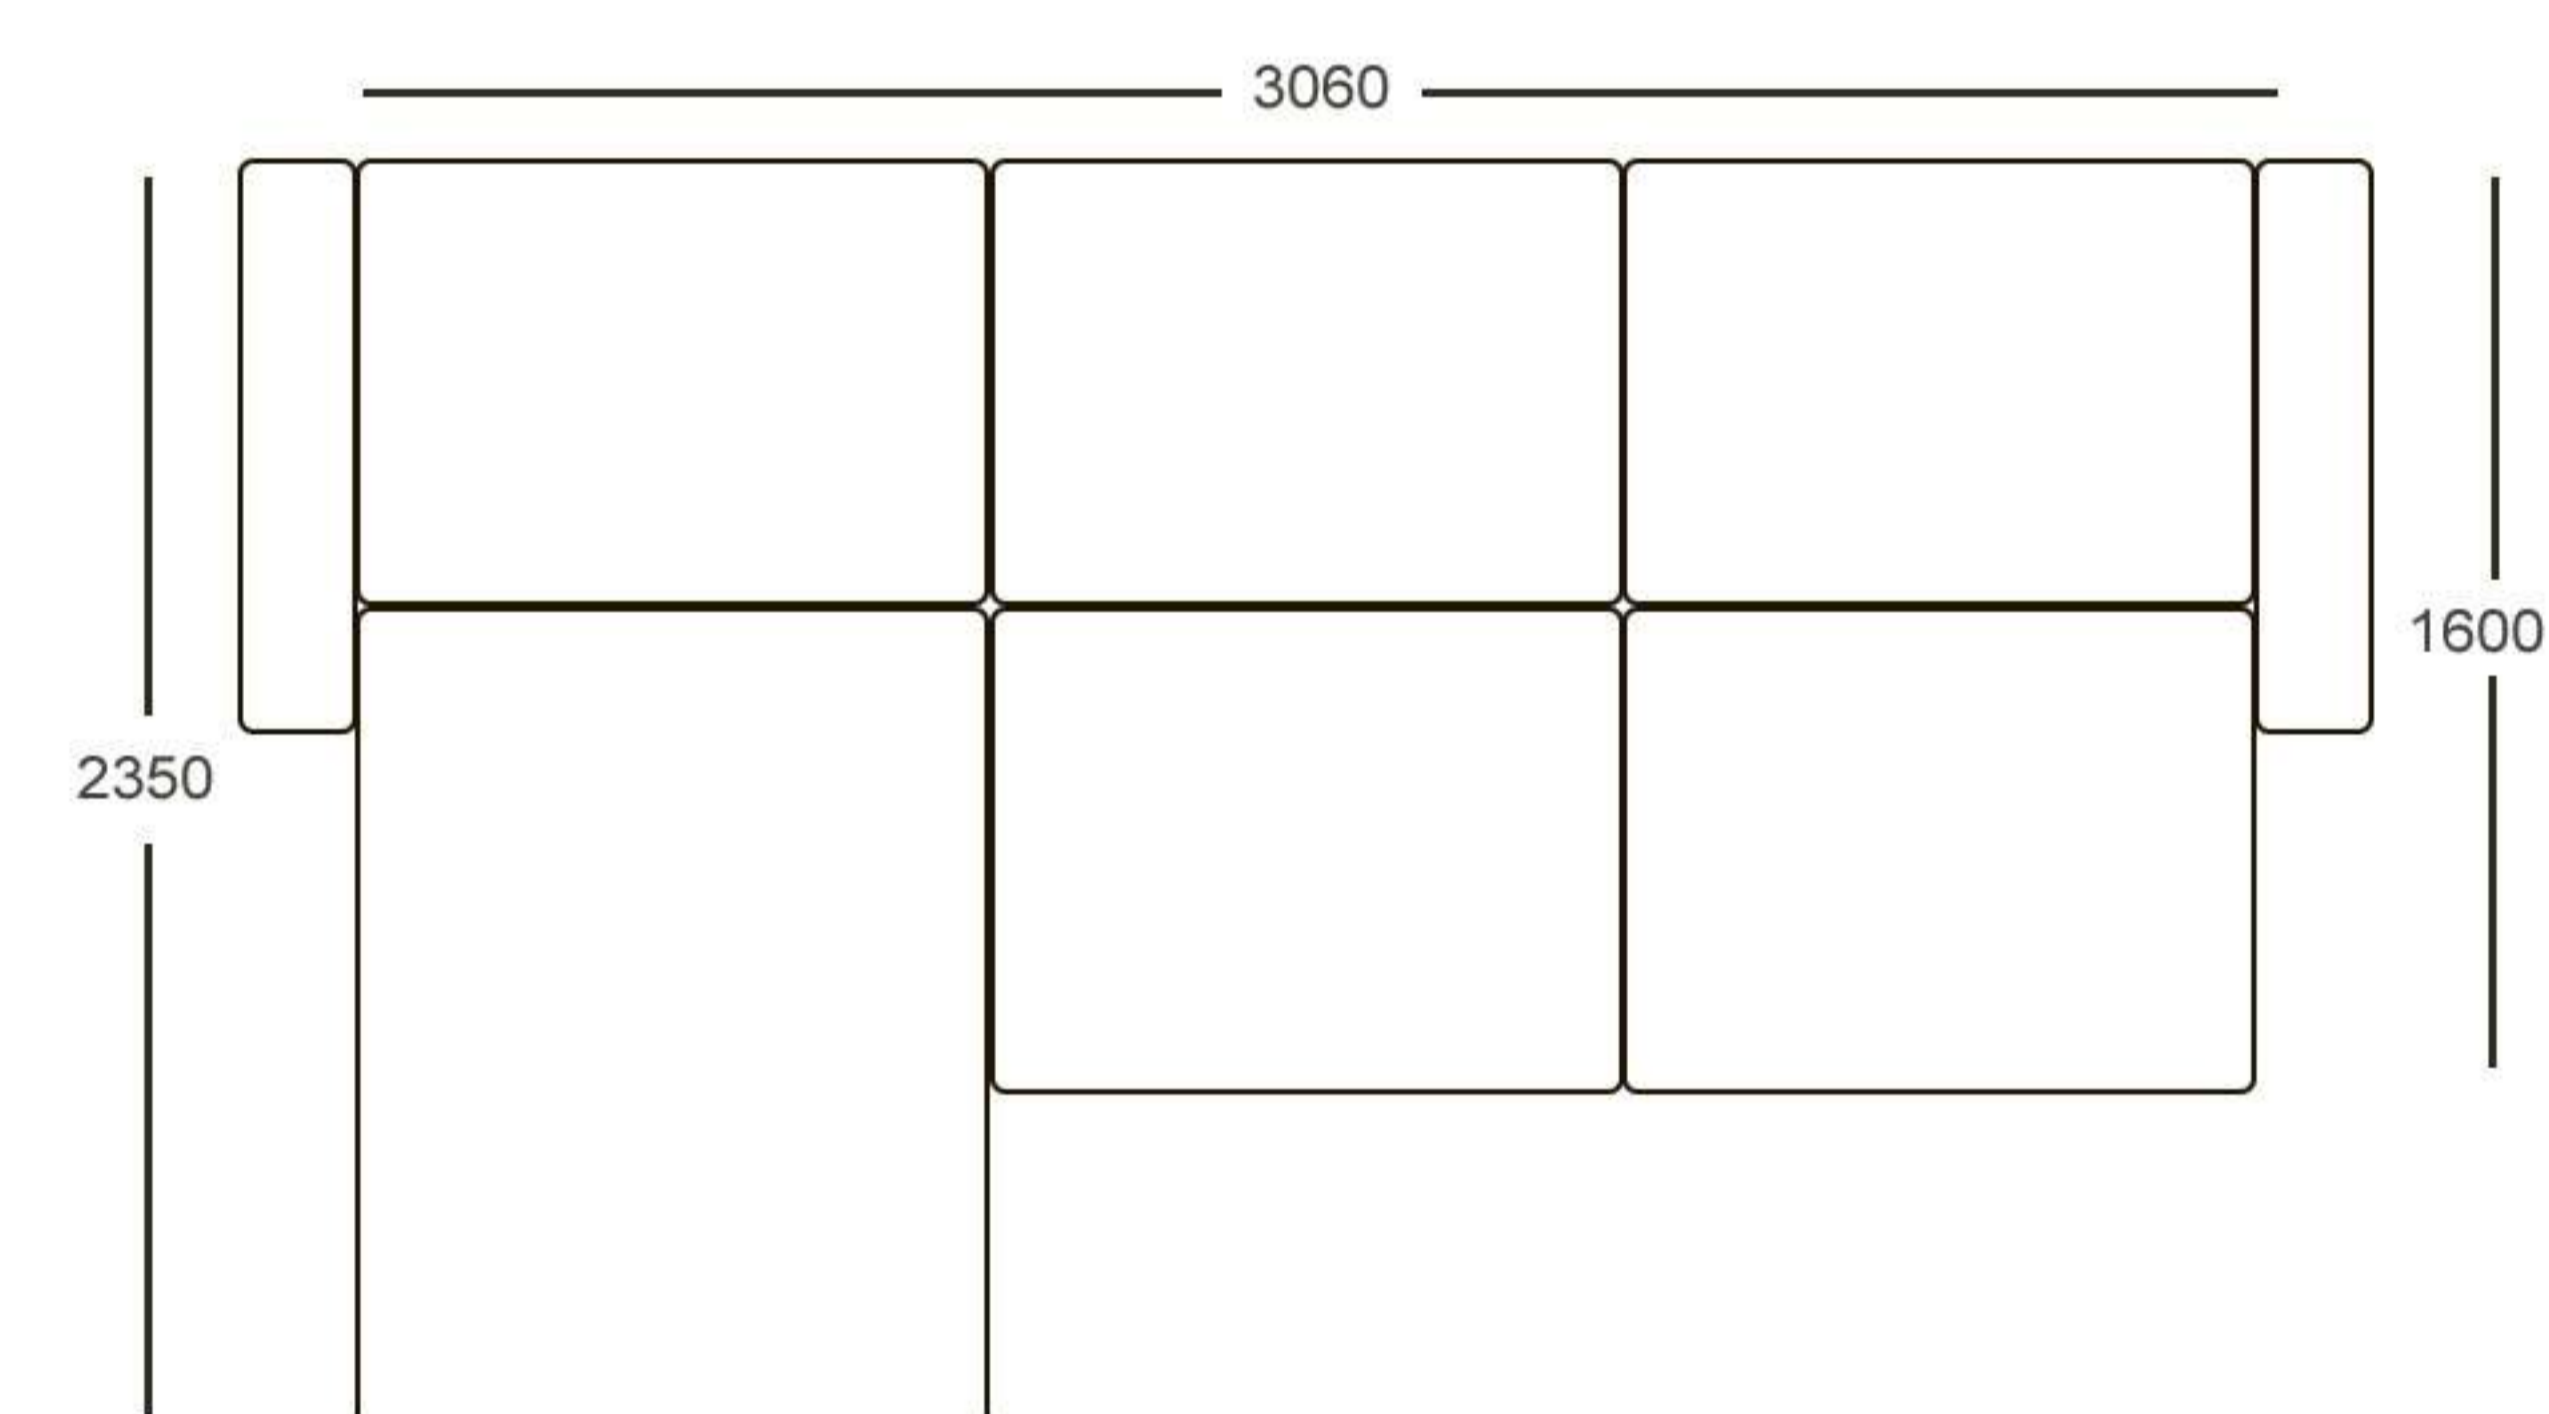

Рекомендуемое сочетание модулей

В собранном виде

В разобранном виде

Вар 1.

Вар 2.

Вар 3.

Вар 4.

Вар 5.

Вар 6.