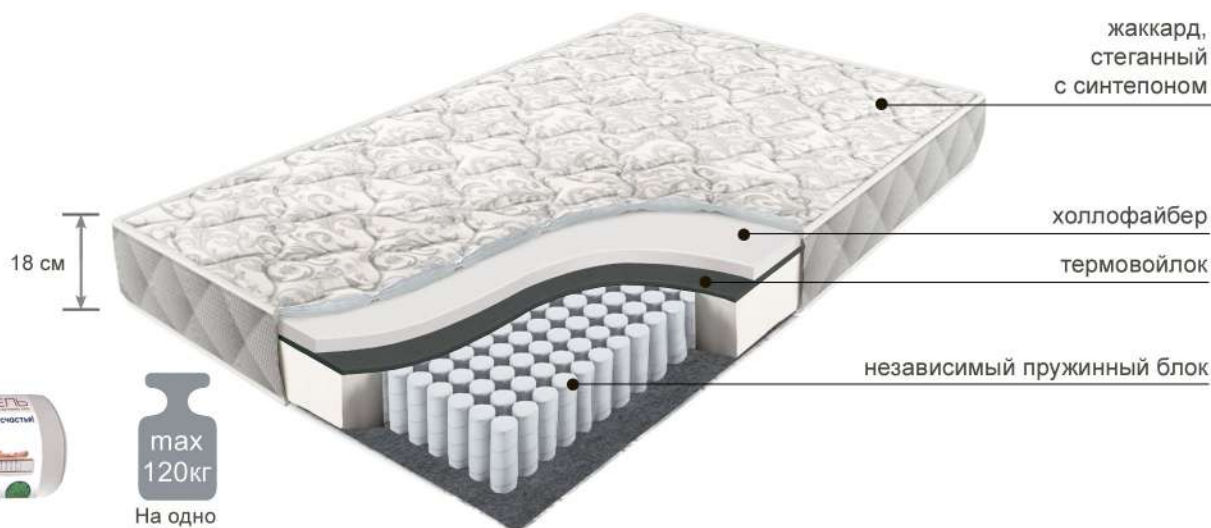

Матрас Независимые пружины холлофайбер

- ☐ ЖЕСТКИЙ
- ☒ СРЕДНИЙ
- ☐ МЯГКИЙ

Скрученный

max 120кг
На одно спальное место

80 90 120 140 160 180x190 см

80 90 120 140 160 180x200 см