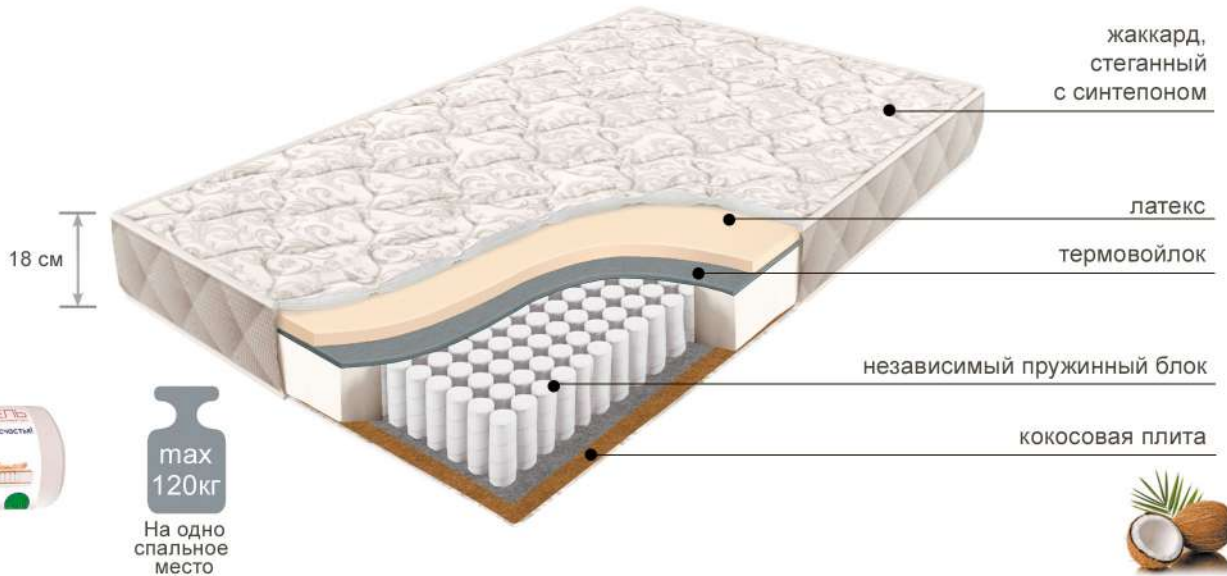

## Матрас Независимые пружины латекс

- ЖЕСТКИЙ
- СРЕДНИЙ
- МЯГКИЙ

Скрученный

max 120кг  
На одно спальное место

80 90 120 140 160 180x190 см

80 90 120 140 160 180x200 см

## Матрас Независимые пружины латекс + кокос

- ЖЕСТКИЙ
- СРЕДНИЙ
- МЯГКИЙ

На одно спальное место

80 90 120 140 160 180x190 см

80 90 120 140 160 180x200 см