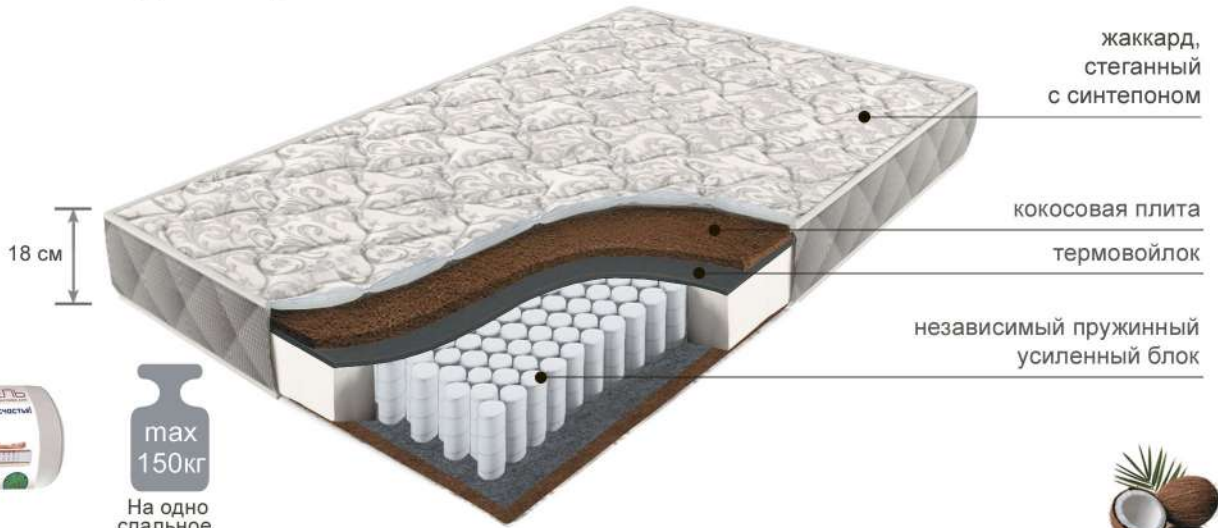

Матрас Независимые пружины усиленный кокос

- ☒ ЖЕСТКИЙ
- ☐ СРЕДНИЙ
- ☐ МЯГКИЙ

max 150кг
На одно спальное место

80 90 120 140 160 180x190 см

80 90 120 140 160 180x200 см