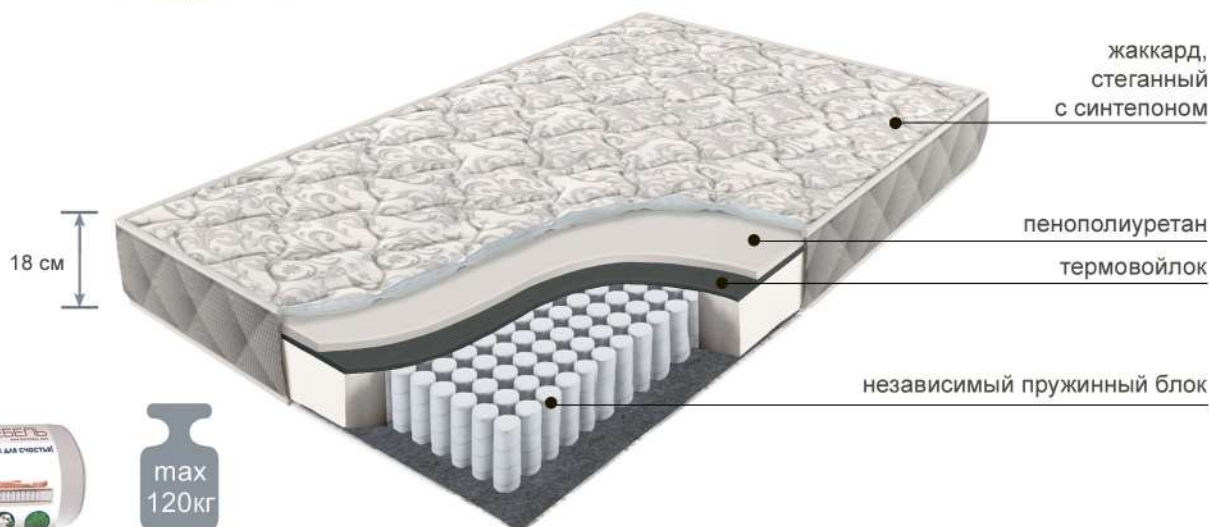

### Матрас Comfort боннель кокос

- ЖЕСТКИЙ
- СРЕДНИЙ
- МЯГКИЙ

max 110кг  
На одно спальное место

80 90 120 140 160 180x190 см

80 90 120 140 160 180x200 см

### Матрас Независимые пружины

- ЖЕСТКИЙ
- СРЕДНИЙ
- МЯГКИЙ

max 120кг  
На одно спальное место

80 90 120 140 160 180x190 см

80 90 120 140 160 180x200 см