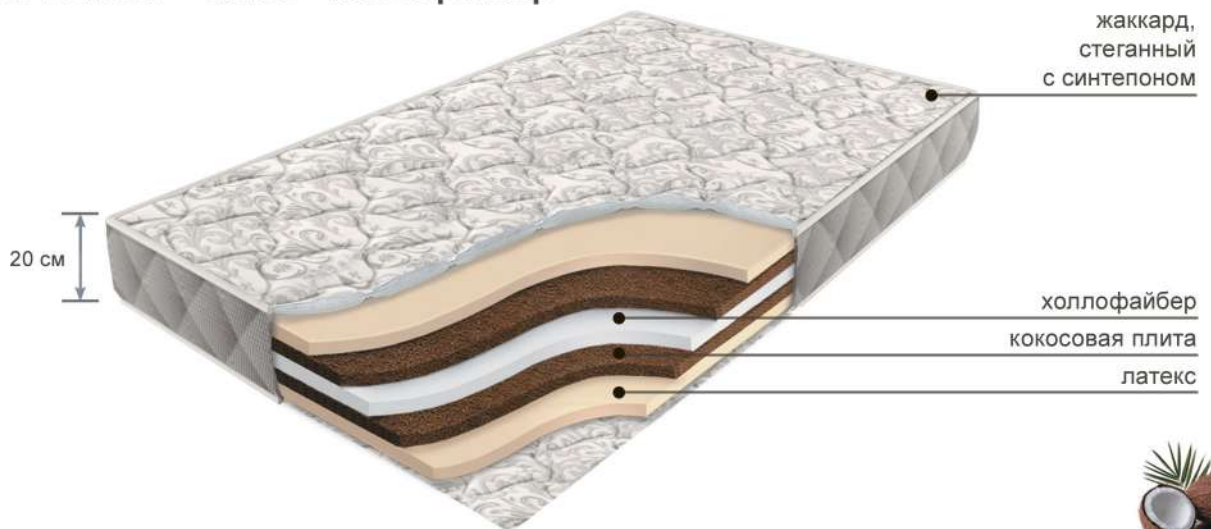

Матрас Сэндвич латекс + кокос + холлофайбер

- ☐ ЖЕСТКИЙ
- ☒ СРЕДНИЙ
- ☐ МЯГКИЙ

На одно спальное место

80 90 120 140 160 180x200 см