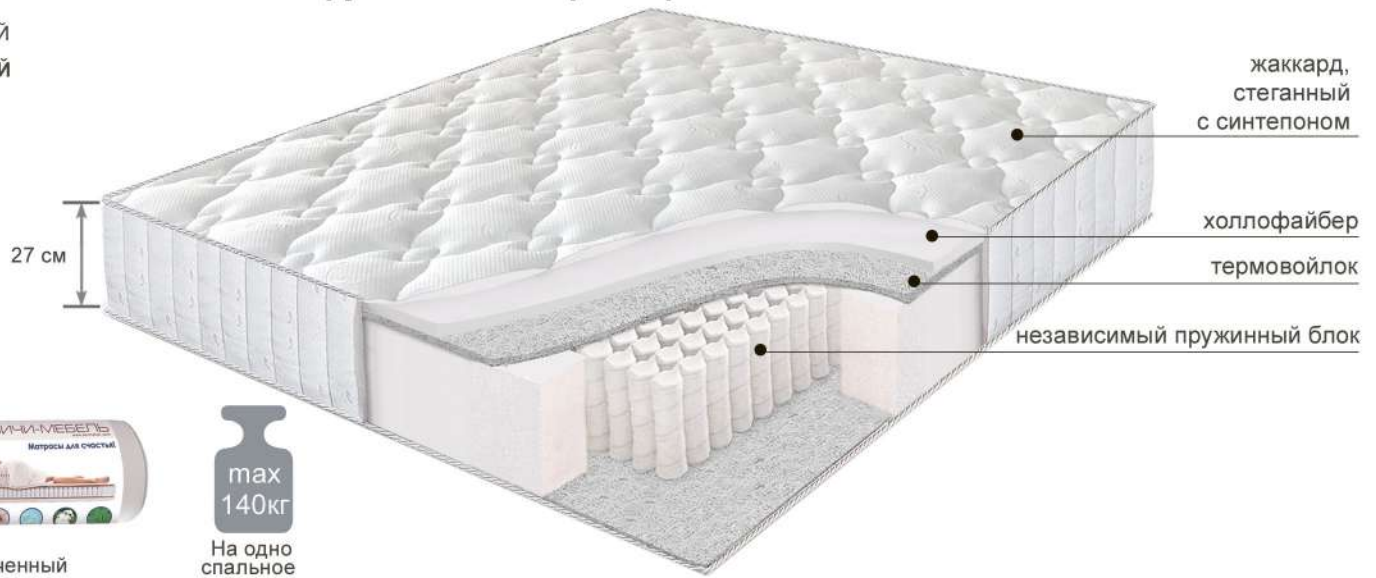

## Матрас Люкс независимые пружины латекс

- ЖЕСТКИЙ
- СРЕДНИЙ
- МЯГКИЙ

max  
140кг

На одно спальное место

90 120 140 160 180x200 см

## Матрас Люкс независимые пружины латекс + кокос

- ЖЕСТКИЙ
- СРЕДНИЙ
- МЯГКИЙ

max  
140кг

На одно спальное место

90 120 140 160 180x200 см

## Матрас Люкс независимые пружины холлофайбер

- ЖЕСТКИЙ
- СРЕДНИЙ
- МЯГКИЙ

На одно спальное место

90 120 140 160 180x200 см