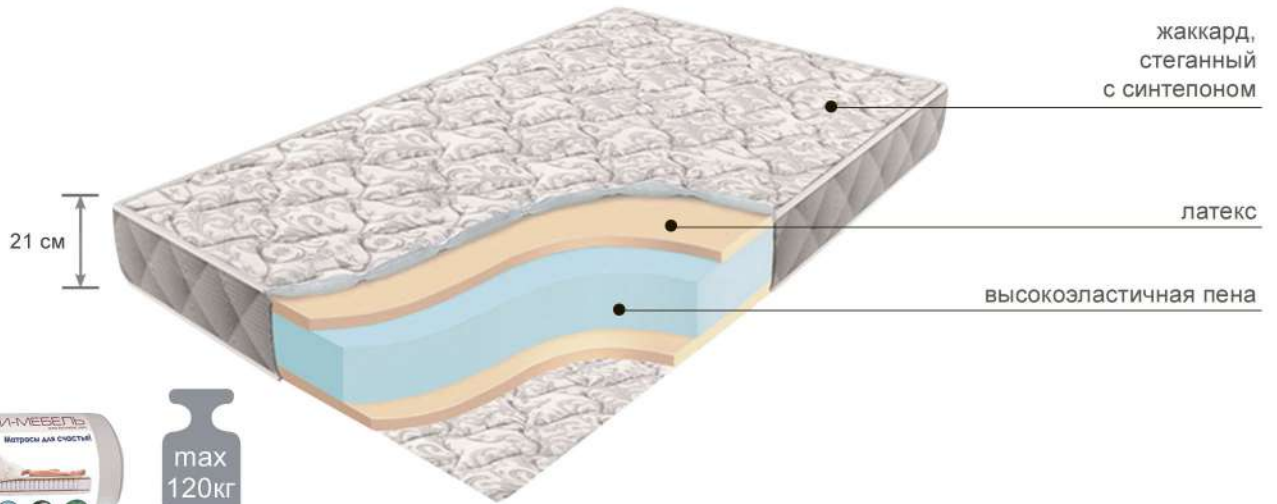

Матрас Soft латекс

- ☐ ЖЕСТКИЙ
- ☒ СРЕДНИЙ
- ☐ МЯГКИЙ

max 120кг
На одно спальное место

90 120 140 160 180x200 см