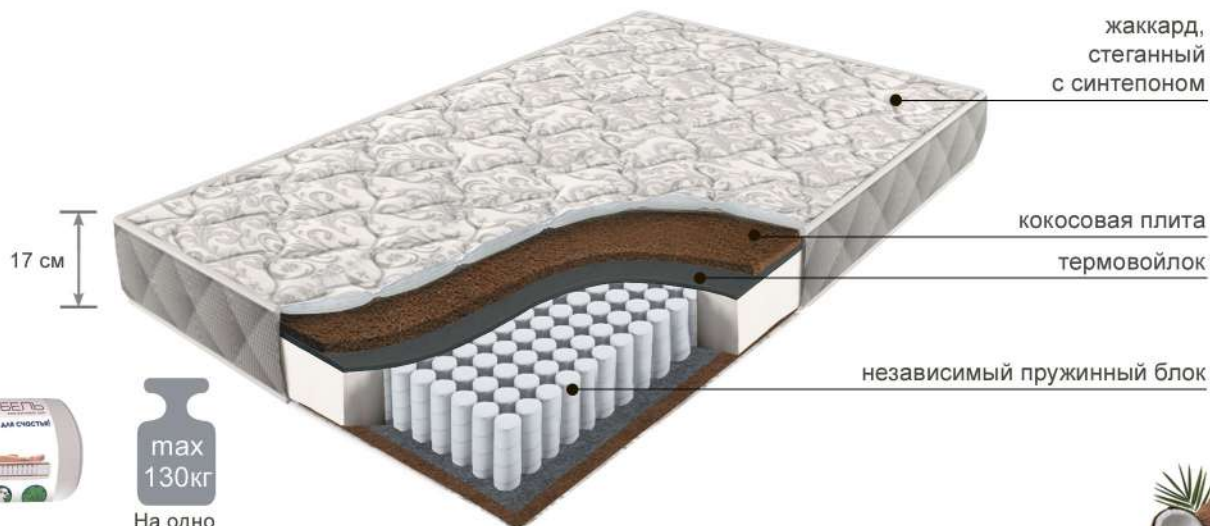

### Матрас Независимые пружины

- ЖЕСТКИЙ
- СРЕДНИЙ
- МЯГКИЙ

max 120кг  
На одно спальное место

80 90 120 140 160 180x190 см

80 90 120 140 160 180x200 см

## Матрас Независимые пружины кокос

- ЖЕСТКИЙ
- СРЕДНИЙ
- МЯГКИЙ

Скрученный

max 130кг  
На одно спальное место

80 90 120 140 160 180x190 см

80 90 120 140 160 180x200 см