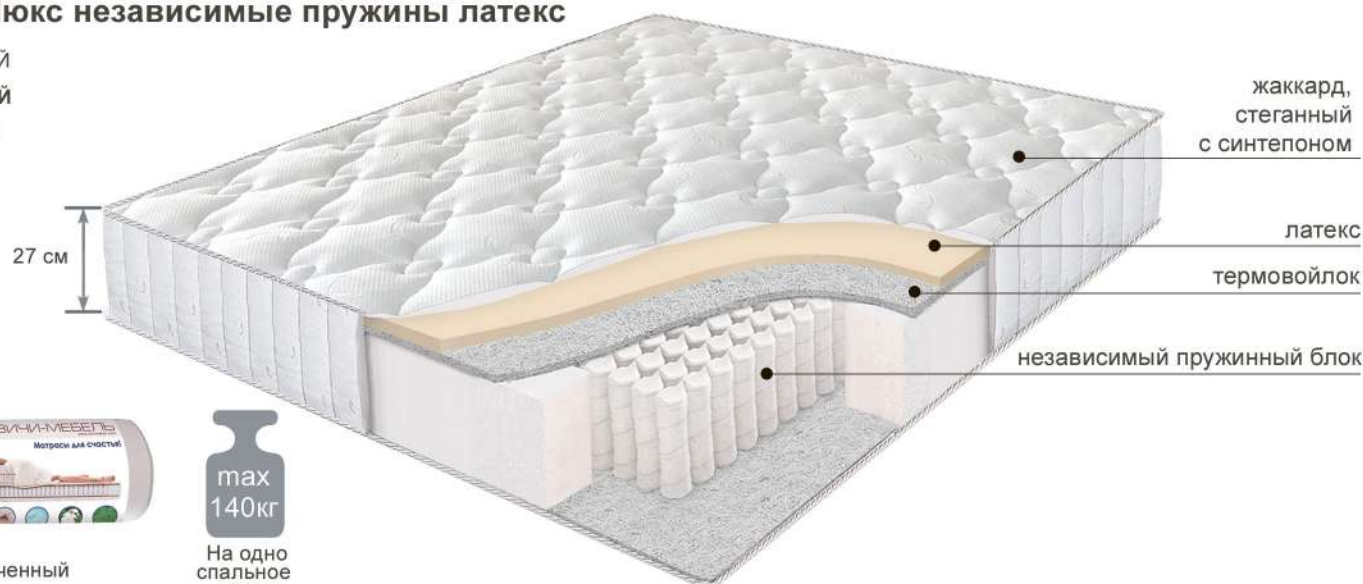

## Матрас Люкс независимые пружины кокос

- ЖЕСТКИЙ
- СРЕДНИЙ
- МЯГКИЙ

max  
140кг

На одно спальное место

90 120 140 160 180x200 см

## Матрас Люкс независимые пружины латекс

- ЖЕСТКИЙ
- СРЕДНИЙ
- МЯГКИЙ

max  
140кг

На одно спальное место

90 120 140 160 180x200 см