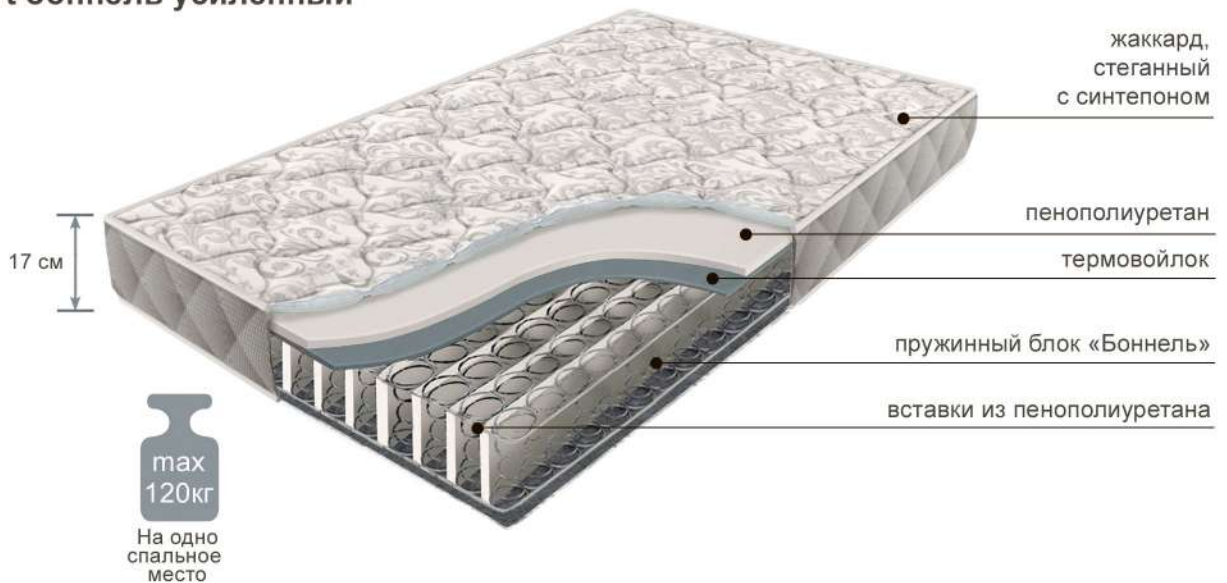

Матрас Comfort боннель усиленный

- ☒ ЖЕСТКИЙ
- ☐ СРЕДНИЙ
- ☐ МЯГКИЙ

На одно спальное место

80 90 120 140 160 180x190 см

80 90 120 140 160 180x200 см