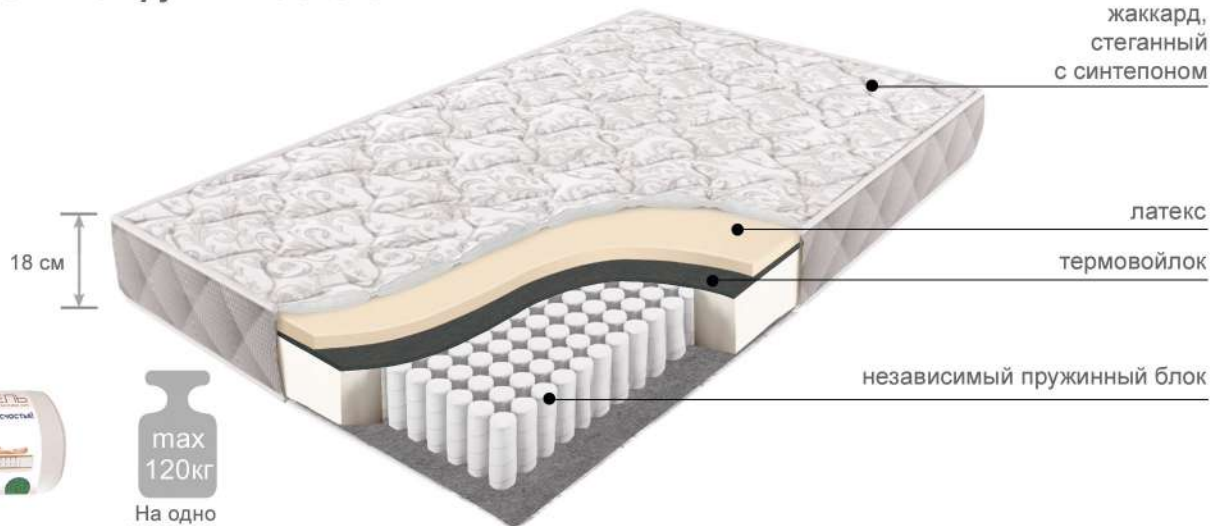

## Матрас Независимые пружины холлофайбер

- ЖЕСТКИЙ
- СРЕДНИЙ
- МЯГКИЙ

Скрученный

max 120кг  
На одно спальное место

80 90 120 140 160 180x190 см

80 90 120 140 160 180x200 см

## Матрас Независимые пружины латекс

- ЖЕСТКИЙ
- СРЕДНИЙ
- МЯГКИЙ

Скрученный

max 120кг  
На одно спальное место

80 90 120 140 160 180x190 см

80 90 120 140 160 180x200 см