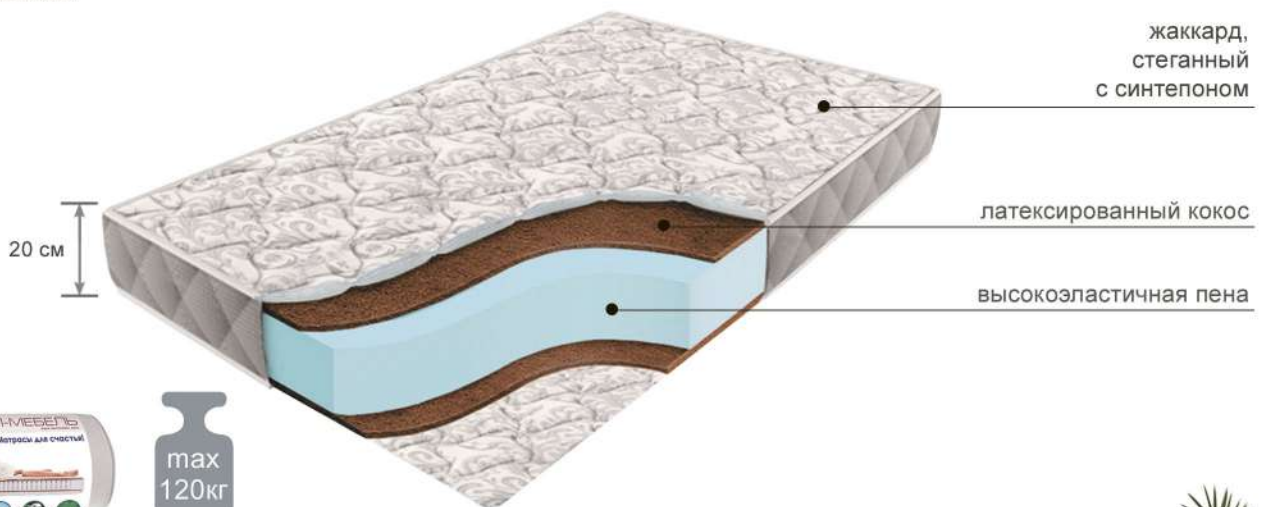

Матрас Soft кокос

- ☒ ЖЕСТКИЙ
- ☐ СРЕДНИЙ
- ☐ МЯГКИЙ

max 120кг
На одно спальное место

90 120 140 160 180x200 см