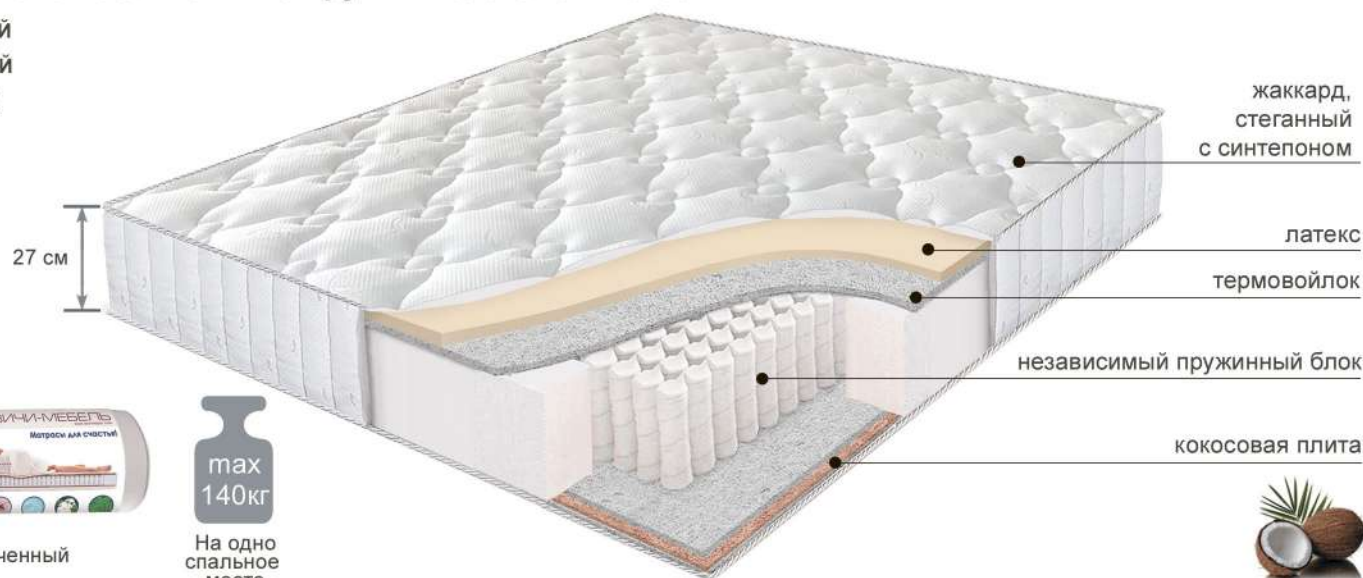

## Матрас Люкс независимые пружины кокос

- ЖЕСТКИЙ
- СРЕДНИЙ
- МЯГКИЙ

max  
140кг

На одно спальное место

90 120 140 160 180x200 см

## Матрас Люкс независимые пружины латекс

- ЖЕСТКИЙ
- СРЕДНИЙ
- МЯГКИЙ

max  
140кг

На одно спальное место

90 120 140 160 180x200 см

## Матрас Люкс независимые пружины латекс + кокос

- ЖЕСТКИЙ
- СРЕДНИЙ
- МЯГКИЙ

max  
140кг

На одно спальное место

90 120 140 160 180x200 см