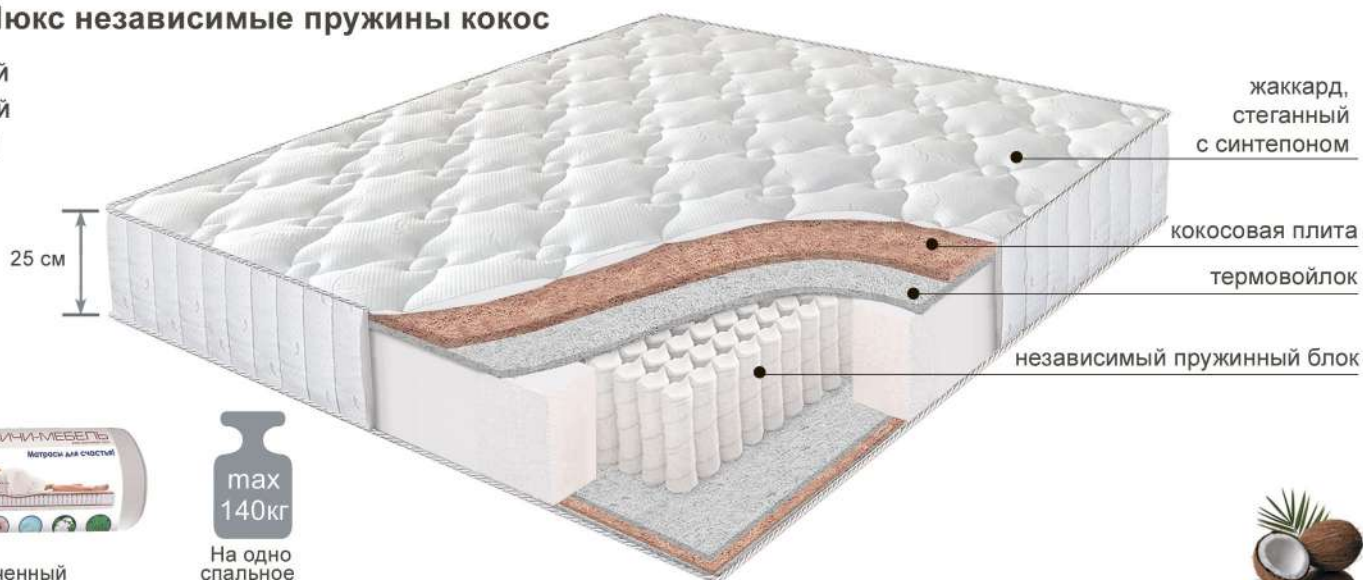

Матрас Люкс независимые пружины кокос

- ☐ ЖЕСТКИЙ
- ☒ СРЕДНИЙ
- ☐ МЯГКИЙ

max
140кг

На одно спальное место

90 120 140 160 180x200 см