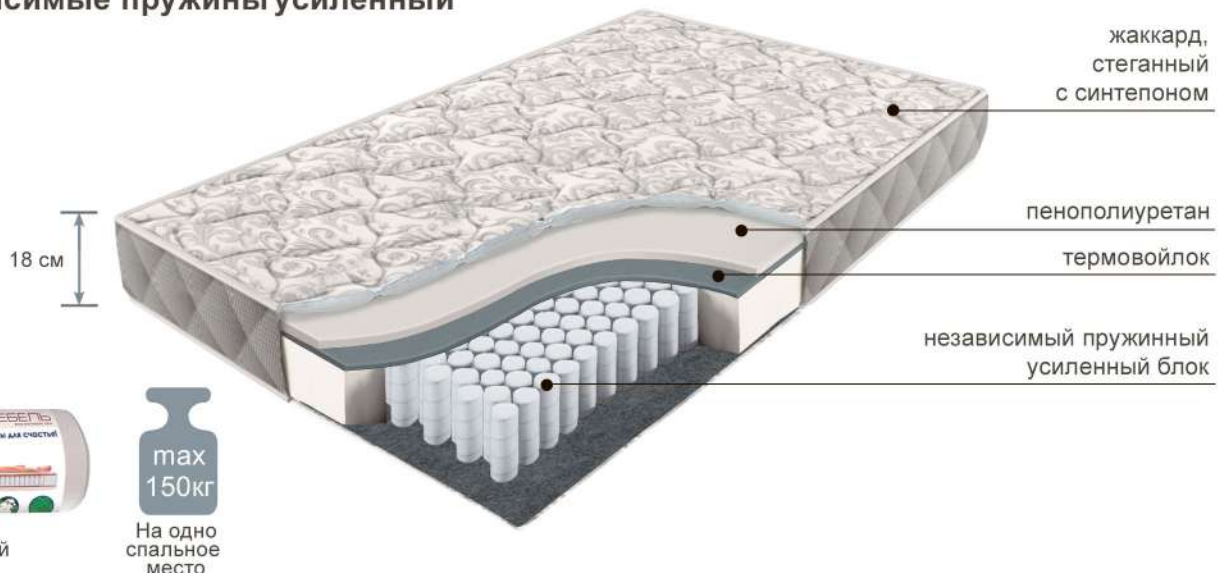

Матрас Независимые пружины усиленный

- ☐ ЖЕСТКИЙ
- ☒ СРЕДНИЙ
- ☐ МЯГКИЙ

На одно спальное место

80 90 120 140 160 180x190 см

80 90 120 140 160 180x200 см