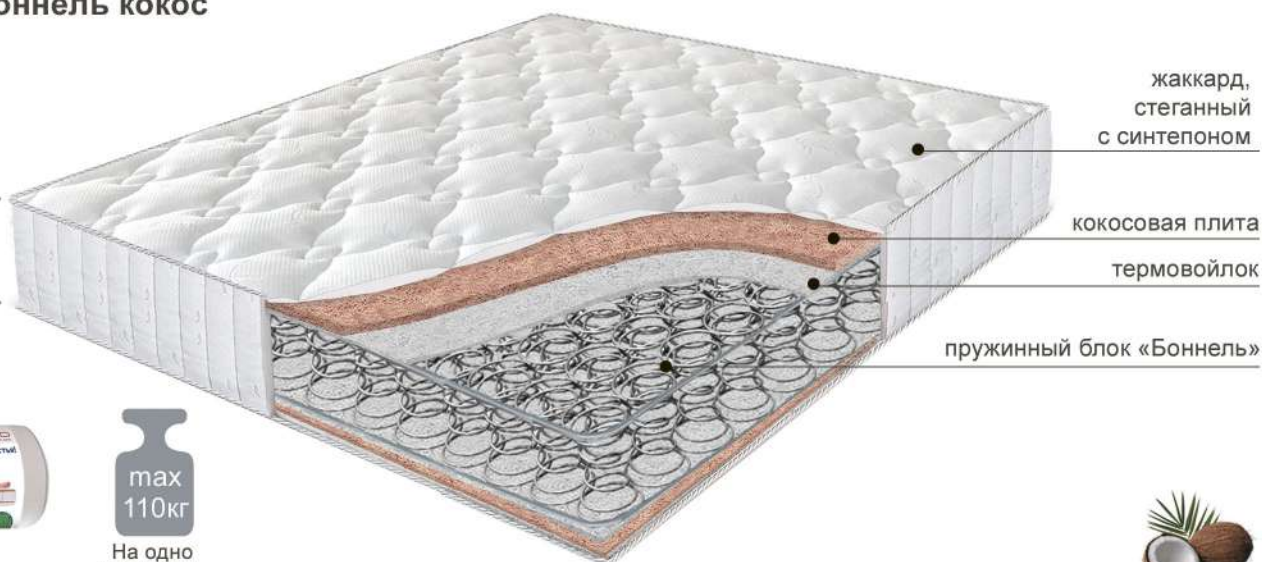

Матрас Люкс боннель кокос

- ☐ ЖЕСТКИЙ
- ☒ СРЕДНИЙ
- ☐ МЯГКИЙ

25 см

жаккард,
стеганный
с синтепоном

кокосовая плита

термовойлок

пружинный блок «Боннель»

max
110кг
На одно
спальное
место

Скрученный

90 120 140 160 180x200 см