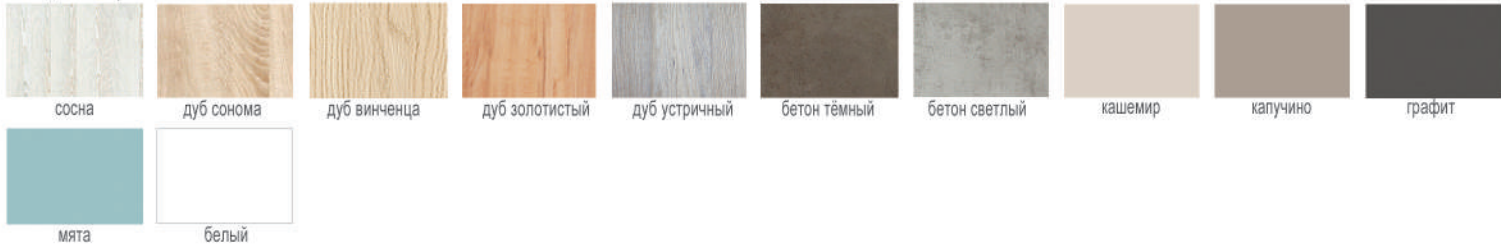

ПЛАСТИК

Фасад I категории

Фасад II категории